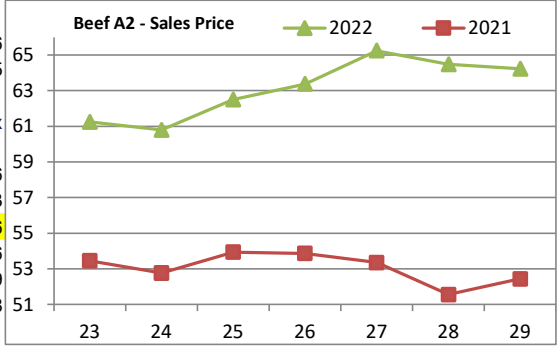

NATIONAL SOUTH AFRICAN PRICE INFORMATION FOR WEEK 29

Class Units Avg Mass **Avg Purch** **Avg Selling** Selling Min Selling Max From 2022/07/18 To 2022/07/24
CATTLE Weighted 20%

Class	Units	Avg Mass	Avg Purch	Avg Selling	Selling Min	Selling Max
A2	6051	258,74	60,85	64,23	62,31	65,27
A3	604	277,73	57,01	63,63	62,45	64,75
AB2	546	256,55	58,53	60,86	58,72	62,35
AB3	89	275,93	55,82	60,14	59,29	62,58
B2	397	262,41	54,89	54,67	52,50	57,46
B3	40	289,23	56,83	57,20	54,74	59,71
C2	503	270,01	47,11	51,87	49,77	54,06
C3	121	319,08	46,40	52,90	50,70	55,15
8 351						

Hide Feedlot	Weighted	3,92
Hide Field	Average	3,85
Dorper	ea	41,67
Merino	ea	49,33

Class Units Avg Mass **Avg Purch** **Avg Selling** Selling Min Selling Max
LAMB/SHEEP Weighted 20%

A0	9	11,54	75,68	89,14	88,98	89,46
A1	462	18,90	99,62	99,21	94,95	104,13
A2	5838	20,53	103,06	104,52	99,66	106,66
A3	952	22,41	101,25	99,28	97,83	104,56
A4	254	21,96	89,89	92,07	90,52	96,09
A5	36	21,62	84,68	81,18	81,18	81,18
A6	67	20,68	85,77	82,76	82,55	82,81
AB2	53	18,41	86,14	95,60	88,77	109,40
AB3	11	24,32	83,05	102,60	89,66	113,00
B2	133	21,98	81,62	84,51	76,28	88,00
B3	11	28,27	79,75	88,41	82,00	91,97
C2	549	23,92	78,62	80,71	80,00	82,65
C3	109	25,91	77,79	82,08	79,58	84,65
8 484						