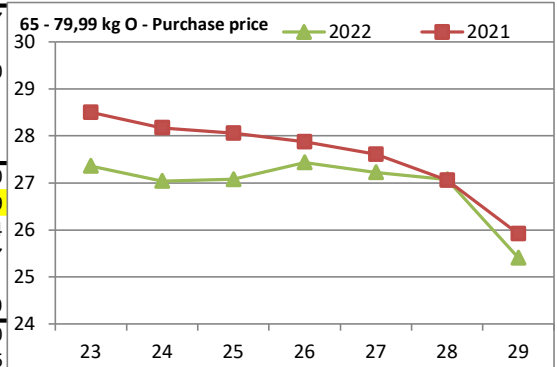

20 - 55,99 kg

P	1252	61,93	26,02	25,00	27,07
O	123	64,15	25,73	25,00	26,61
R	4	63,44	21,39	20,00	25,50
C					
U					
S