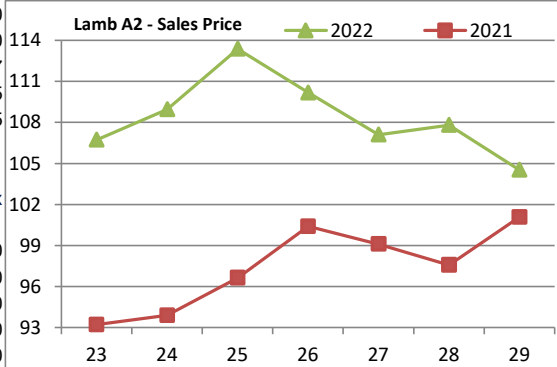

NATIONAL SOUTH AFRICAN PRICE INFORMATION FOR WEEK 29

Class Units Avg Mass **Avg Purch** **Avg Selling** Selling Min Selling Max From 2022/07/18 To 2022/07/24
CATTLE Weighted 20%

Class	Units	Avg Mass	Avg Purch	Avg Selling	Selling Min	Selling Max
A2	6051	258,74	60,85	64,23	62,31	65,27
A3	604	277,73	57,01	63,63	62,45	64,75
AB2	546	256,55	58,53	60,86	58,72	62,35
AB3	89	275,93	55,82	60,14	59,29	62,58
B2	397	262,41	54,89	54,67	52,50	57,46
B3	40	289,23	56,83	57,20	54,74	59,71
C2	503	270,01	47,11	51,87	49,77	54,06
C3	121	319,08	46,40	52,90	50,70	55,15
8 351						

Hide Feedlot	Weighted	3,92
Hide Field	Average	3,85
Dorper	ea	41,67
Merino	ea	49,33

Class Units Avg Mass **Avg Purch** **Avg Selling** Selling Min Selling Max
LAMB/SHEEP Weighted 20%

A0	9	11,54	75,68	89,14	88,98	89,46
A1	462	18,90	99,62	99,21	94,95	104,13
A2	5838	20,53	103,06	104,52	99,66	106,66
A3	952	22,41	101,25	99,28	97,83	104,56
A4	254	21,96	89,89	92,07	90,52	96,09
A5	36	21,62	84,68	81,18	81,18	81,18
A6	67	20,68	85,77	82,76	82,55	82,81
AB2	53	18,41	86,14	95,60	88,77	109,40
AB3	11	24,32	83,05	102,60	89,66	113,00
B2	133	21,98	81,62	84,51	76,28	88,00
B3	11	28,27	79,75	88,41	82,00	91,97
C2	549	23,92	78,62	80,71	80,00	82,65
C3	109	25,91	77,79	82,08	79,58	84,65
8 484						

Class Units Avg Mass **Avg Purch** Purch Min Purch Max
PIGS Weighted 20%

P	1540	51,29	27,17	24,97	29,00
O	62	51,07	26,17	23,02	29,00
R	13	49,71	26,46	24,50	28,50
C	1	51,30	27,50	27,50	27,50
U	1	55,50	27,50	27,50	27,50
S					