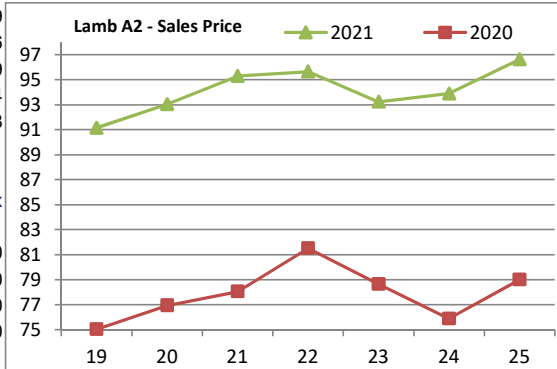

NATIONAL SOUTH AFRICAN PRICE INFORMATION FOR WEEK 25

Class Units Avg Mass **Avg Purch** **Avg Selling** Selling Min Selling Max From 2021/06/21 To 2021/06/27
CATTLE Weighted 20%

Class	Units	Avg Mass	Avg Purch	Avg Selling	Selling Min	Selling Max
A2	8497	287,43	51,99	53,93	52,68	57,11
A3	869	291,89	50,25	54,34	52,63	57,05
AB2	851	287,84	51,28	52,10	51,22	52,72
AB3	121	275,16	49,51	52,53	51,00	53,67
B2	655	281,08	48,33	49,02	47,37	51,02
B3	52	277,99	46,65	47,78	46,04	48,30
C2	683	275,21	44,58	45,77	39,82	52,46
C3	203	292,06	44,19	48,14	45,65	53,36

Hide Feedlot	Weighted	7,46
Hide Field	Average	7,02
Dorper	ea	42,21
Merino	ea	66,00

11 931

Class	Units	Avg Mass	Avg Purch	Avg Selling	Selling Min	Selling Max
LAMB/SHEEP						
Weighted 20%						
A0	40	12,02	69,83	79,05	74,46	88,75
A1	432	15,79	92,82	95,52	90,66	97,02
A2	7687	20,71	93,26	96,63	95,59	98,91
A3	1003	22,25	93,33	96,76	96,21	97,33
A4	215	20,81	83,95	87,66	83,59	91,82
A5	31	22,25	78,78	77,80	77,35	78,50
A6	57	17,90	80,28	77,69	77,69	77,69
AB2	138	21,54	85,30	85,70	82,65	88,22
AB3	18	27,73	86,24	85,27	82,00	86,19
B2	199	23,49	76,61	81,51	75,20	83,86
B3	17	27,71	72,83	76,86	71,00	82,39
C2	978	25,06	72,17	76,13	70,20	78,44
C3	89	27,28	70,66	74,73	71,00	78,88

10 904

Class	Units	Avg Mass	Avg Purch	Purch Min	Purch Max
PIGS					
Weighted 20%					
P	1481	51,74	30,35	26,89	31,50
O	69	54,63	29,80	26,97	31,50
R	18	51,43	28,66	25,80	31,00
C	1	44,60	27,00	27,00	27,00
U					
S	2	30,55	23,00	23,00	23,00