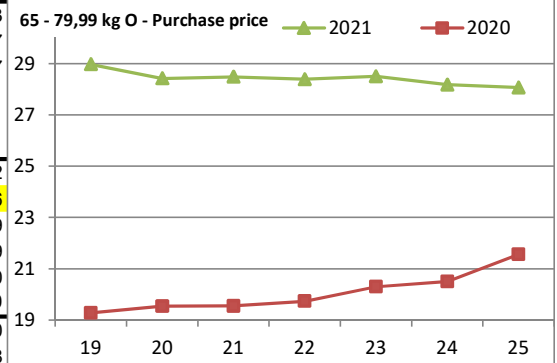

20 - 55,99 kg					
P	1247	62,80	28,64	28,13	30,13
O	174	66,76	28,41	27,81	29,27
R	14	63,24	26,24	23,17	29,37
C					
U					
S