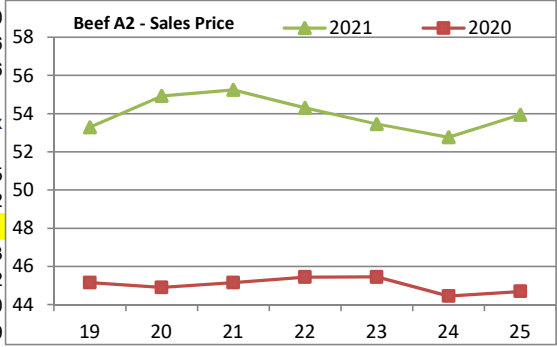

NATIONAL SOUTH AFRICAN PRICE INFORMATION FOR WEEK 25

Class   Units   Avg Mass   **Avg Purch**   **Avg Selling**   Selling Min   Selling Max   From 2021/06/21 To 2021/06/27
CATTLE   Weighted 20%

Class	Units	Avg Mass	Avg Purch	Avg Selling	Selling Min	Selling Max
A2	8497	287,43	51,99	53,93	52,68	57,11
A3	869	291,89	50,25	54,34	52,63	57,05
AB2	851	287,84	51,28	52,10	51,22	52,72
AB3	121	275,16	49,51	52,53	51,00	53,67
B2	655	281,08	48,33	49,02	47,37	51,02
B3	52	277,99	46,65	47,78	46,04	48,30
C2	683	275,21	44,58	45,77	39,82	52,46
C3	203	292,06	44,19	48,14	45,65	53,36

Hide Feedlot	Weighted	7,46
Hide Field	Average	7,02
Dorper	ea	42,21
Merino	ea	66,00

11 931

Class	Units	Avg Mass	Avg Purch	Avg Selling	Selling Min	Selling Max
LAMB/SHEEP						
Weighted 20%						
A0	40	12,02	69,83	79,05	74,46	88,75
A1	432	15,79	92,82	95,52	90,66	97,02
A2	7687	20,71	93,26	96,63	95,59	98,91
A3	1003	22,25	93,33	96,76	96,21	97,33
A4	215	20,81	83,95	87,66	83,59	91,82
A5	31	22,25	78,78	77,80	77,35	78,50
A6	57	17,90	80,28	77,69	77,69	77,69
AB2	138	21,54	85,30	85,70	82,65	88,22
AB3	18	27,73	86,24	85,27	82,00	86,19
B2	199	23,49	76,61	81,51	75,20	83,86
B3	17	27,71	72,83	76,86	71,00	82,39
C2	978	25,06	72,17	76,13	70,20	78,44
C3	89	27,28	70,66	74,73	71,00	78,88

10 904