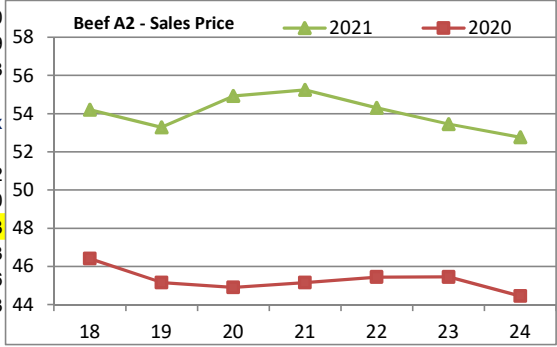

NATIONAL SOUTH AFRICAN PRICE INFORMATION FOR WEEK 24

Class Units Avg Mass **Avg Purch** **Avg Selling** Selling Min Selling Max From 2021/06/14 To 2021/06/20
CATTLE Weighted 20%

Class	Units	Avg Mass	Avg Purch	Avg Selling	Selling Min	Selling Max
A2	5384	288,86	52,75	52,76	50,92	57,28
A3	555	304,46	51,65	53,34	50,39	57,32
AB2	779	292,31	51,59	51,80	50,96	52,57
AB3	102	288,44	49,48	51,83	51,17	53,05
B2	512	294,50	48,92	49,14	47,63	50,29
B3	60	288,49	47,52	48,47	48,16	49,00
C2	491	264,26	44,14	46,52	43,99	49,99
C3	101	287,89	43,46	45,97	43,82	48,13
7 984						

Hide Feedlot	Weighted	7,53
Hide Field	Average	7,19
Dorper	ea	39,19
Merino	ea	59,00

Class Units Avg Mass **Avg Purch** **Avg Selling** Selling Min Selling Max
LAMB/SHEEP Weighted 20%

A0	9	11,70	71,59	68,02	68,02	68,02
A1	64	16,03	92,13	91,01	84,08	93,10
A2	6177	21,34	92,80	93,89	91,01	95,13
A3	940	23,94	92,07	91,16	90,70	92,43
A4	185	24,45	84,48	81,94	80,84	83,56
A5	17	24,95	77,78	69,53	69,53	69,53
A6	28	21,53	78,02	71,97	71,93	72,11
AB2	34	21,92	82,42	81,25	80,89	82,57
AB3	4	22,95	83,66	80,23	79,50	81,00
B2	112	23,44	75,55	78,62	72,59	80,12
B3	3	27,80	73,46	49,57	78,00	78,00
C2	622	23,28	70,42	74,61	69,12	79,96
C3	121	25,74	69,47	73,10	68,00	77,50
8 316						