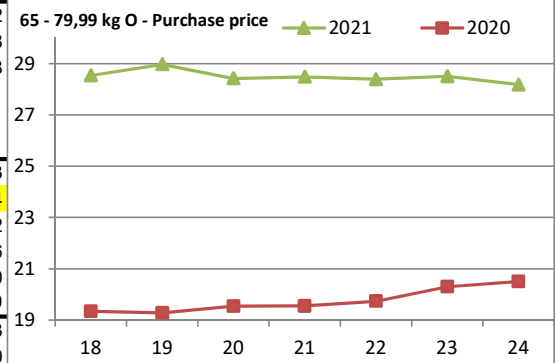

Hide Feedlot	Weighted	7,53
Hide Field	Average	7,19
Dorper	ea	39,19
Merino	ea	59,00

Class Units Avg Mass **Avg Purch** **Avg Selling** Selling Min Selling Max
LAMB/SHEEP Weighted 20%

A0	9	11,70	71,59	68,02	68,02	68,02
A1	64	16,03	92,13	91,01	84,08	93,10
A2	6177	21,34	92,80	93,89	91,01	95,13
A3	940	23,94	92,07	91,16	90,70	92,43
A4	185	24,45	84,48	81,94	80,84	83,56
A5	17	24,95	77,78	69,53	69,53	69,53
A6	28	21,53	78,02	71,97	71,93	72,11
AB2	34	21,92	82,42	81,25	80,89	82,57
AB3	4	22,95	83,66	80,23	79,50	81,00
B2	112	23,44	75,55	78,62	72,59	80,12
B3	3	27,80	73,46	49,57	78,00	78,00
C2	622	23,28	70,42	74,61	69,12	79,96
C3	121	25,74	69,47	73,10	68,00	77,50
8 316						

Class Units Avg Mass **Avg Purch** Purch Min Purch Max
PIGS Weighted 20%

P	1148	52,03	29,92	26,98	31,53
O	44	55,51	30,61	27,46	31,50
R	6	56,47	30,14	28,38	31,00
C					
U					
S	1	39,80	25,50	25,50	25,50

20 - 55,99 kg

56 - 64,99 kg

65 - 79,99 kg

80 - 99,99 kg

P	1127	62,68	28,74	27,41	30,42
O	157	66,45	28,52	27,74	29,78
R	6	62,29	25,12	23,50	28,38
C	2	61,70	23,41	23,41	23,41
U					
S					
P	7601	76,91	28,32	26,63	29,33
O	3263	78,43	28,17	27,09	29,24
R	213	78,73	27,83	27,05	29,02
C	10	77,25	23,26	20,00	25,96
U	2	76,20	22,50	22,50	22,50
S	2	90,70	28,50	28,50	28,50
P	7001	86,32	27,77	26,48	28,83
O	9222	89,36	28,03	27,01	28,80
R	1207	91,63	27,71	26,83	28,14
C	64	90,92	24,33	23,23	26,35
U	6	93,18	23,94	22,50	27,00
S	61	98,11	26,36	23,73	27,13
100k SAU	2268	117,55	23,29	19,43	26,04