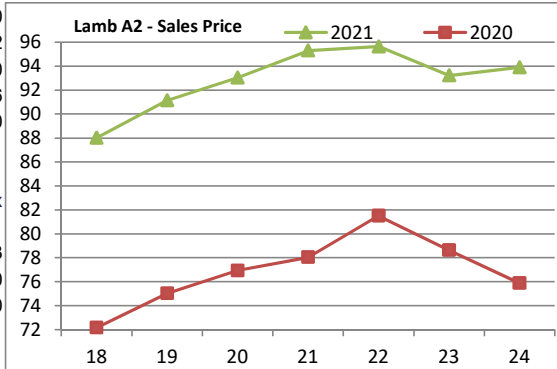

NATIONAL SOUTH AFRICAN PRICE INFORMATION FOR WEEK 24

Class Units Avg Mass **Avg Purch** **Avg Selling** Selling Min Selling Max From 2021/06/14 To 2021/06/20
CATTLE Weighted 20%

Class	Units	Avg Mass	Avg Purch	Avg Selling	Selling Min	Selling Max
A2	5384	288,86	52,75	52,76	50,92	57,28
A3	555	304,46	51,65	53,34	50,39	57,32
AB2	779	292,31	51,59	51,80	50,96	52,57
AB3	102	288,44	49,48	51,83	51,17	53,05
B2	512	294,50	48,92	49,14	47,63	50,29
B3	60	288,49	47,52	48,47	48,16	49,00
C2	491	264,26	44,14	46,52	43,99	49,99
C3	101	287,89	43,46	45,97	43,82	48,13
7 984						

Hide Feedlot	Weighted	7,53
Hide Field	Average	7,19
Dorper	ea	39,19
Merino	ea	59,00

Class Units Avg Mass **Avg Purch** **Avg Selling** Selling Min Selling Max
LAMB/SHEEP Weighted 20%

A0	9	11,70	71,59	68,02	68,02	68,02
A1	64	16,03	92,13	91,01	84,08	93,10
A2	6177	21,34	92,80	93,89	91,01	95,13
A3	940	23,94	92,07	91,16	90,70	92,43
A4	185	24,45	84,48	81,94	80,84	83,56
A5	17	24,95	77,78	69,53	69,53	69,53
A6	28	21,53	78,02	71,97	71,93	72,11
AB2	34	21,92	82,42	81,25	80,89	82,57
AB3	4	22,95	83,66	80,23	79,50	81,00
B2	112	23,44	75,55	78,62	72,59	80,12
B3	3	27,80	73,46	49,57	78,00	78,00
C2	622	23,28	70,42	74,61	69,12	79,96
C3	121	25,74	69,47	73,10	68,00	77,50
8 316						

Class Units Avg Mass **Avg Purch** Purch Min Purch Max
PIGS Weighted 20%

P	1148	52,03	29,92	26,98	31,53
O	44	55,51	30,61	27,46	31,50
R	6	56,47	30,14	28,38	31,00
C					
U					
S	1	39,80	25,50	25,50	25,50