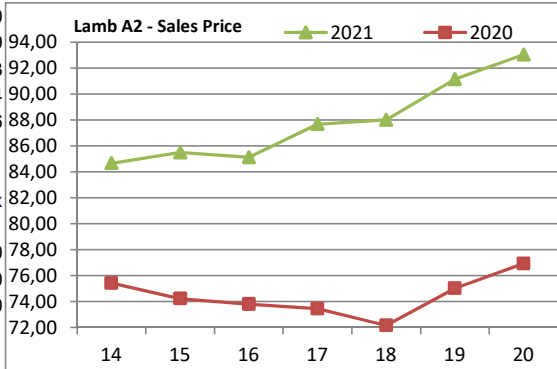

NATIONAL SOUTH AFRICAN PRICE INFORMATION FOR WEEK 20

Class Units Avg Mass **Avg Purch** **Avg Selling** Selling Min Selling Max From 2021/05/17 To 2021/05/23
CATTLE Weighted 20%

Class	Units	Avg Mass	Avg Purch	Avg Selling	Selling Min	Selling Max
A2	6824	293,56	52,85	54,92	53,28	57,49
A3	709	292,46	51,45	55,34	53,48	57,61
AB2	679	273,45	50,98	52,50	51,40	54,12
AB3	82	286,85	49,40	52,07	51,16	53,09
B2	335	272,57	47,87	48,80	47,35	51,07
B3	61	318,88	47,65	48,69	47,96	50,30
C2	448	251,82	42,76	45,18	41,26	48,20
C3	100	292,48	43,64	46,86	44,64	48,23
9 238						

Hide Feedlot	Weighted	6,39
Hide Field	Average	5,50
Dorper	ea	39,00
Merino	ea	58,00

Class Units Avg Mass **Avg Purch** **Avg Selling** Selling Min Selling Max Weighted 20%

LAMB/SHEEP

A0	16	11,69	67,78	80,75	76,00	83,68
A1	271	15,48	89,73	91,17	86,95	93,00
A2	6716	20,61	91,53	93,04	91,29	95,27
A3	702	22,76	90,52	91,29	90,82	92,10
A4	116	21,50	81,91	80,95	77,68	82,52
A5	22	21,36	71,44	69,71	69,15	69,94
A6	45	20,90	75,25	57,21	52,55	68,73
AB2	90	19,72	77,22	80,60	71,26	84,62
AB3	6	20,65	77,38	82,14	80,00	94,00
B2	322	24,59	69,75	73,53	65,65	75,99
B3	21	29,42	66,00	71,19	64,89	74,33
C2	719	23,89	67,24	70,84	66,19	75,94
C3	71	28,18	67,29	71,25	66,57	75,96
9 117						

Class Units Avg Mass **Avg Purch** Purch Min Purch Max Weighted 20%

PIGS

P	1473	51,54	30,21	27,28	31,50
O	78	50,80	29,19	23,52	31,50
R	20	49,42	26,80	19,56	31,00
C					
U					
S					

20 - 55,99 kg

P	1311	62,44	28,95	27,83	30,26
O	189	64,27	28,90	28,43	30,07
R	12	62,70	28,06	26,75	28,38
C	4	60,08	30,00	30,00	30,00
U	3	57,37	23,41	20,25	30,00
S	1	58,20	30,00	30,00	30,00