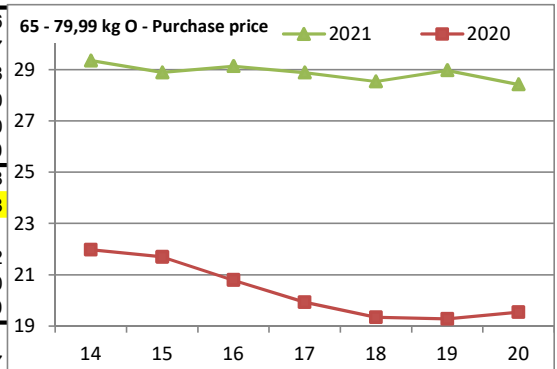

Hide Feedlot	Weighted	6,39
Hide Field	Average	5,50
Dorper	ea	39,00
Merino	ea	58,00

Class Units Avg Mass **Avg Purch** **Avg Selling** Selling Min Selling Max Weighted 20%

LAMB/SHEEP

A0	16	11,69	67,78	80,75	76,00	83,68
A1	271	15,48	89,73	91,17	86,95	93,00
A2	6716	20,61	91,53	93,04	91,29	95,27
A3	702	22,76	90,52	91,29	90,82	92,10
A4	116	21,50	81,91	80,95	77,68	82,52
A5	22	21,36	71,44	69,71	69,15	69,94
A6	45	20,90	75,25	57,21	52,55	68,73
AB2	90	19,72	77,22	80,60	71,26	84,62
AB3	6	20,65	77,38	82,14	80,00	94,00
B2	322	24,59	69,75	73,53	65,65	75,99
B3	21	29,42	66,00	71,19	64,89	74,33
C2	719	23,89	67,24	70,84	66,19	75,94
C3	71	28,18	67,29	71,25	66,57	75,96
9 117						

Class Units Avg Mass **Avg Purch** Purch Min Purch Max Weighted 20%

PIGS

P	1473	51,54	30,21	27,28	31,50
O	78	50,80	29,19	23,52	31,50
R	20	49,42	26,80	19,56	31,00
C					
U					
S					

20 - 55,99 kg

P	1311	62,44	28,95	27,83	30,26
O	189	64,27	28,90	28,43	30,07
R	12	62,70	28,06	26,75	28,38
C	4	60,08	30,00	30,00	30,00
U	3	57,37	23,41	20,25	30,00
S	1	58,20	30,00	30,00	30,00

56 - 64,99 kg

P	8076	76,42	28,81	27,61	29,68
O	3440	77,87	28,41	27,54	29,38
R	299	77,46	27,88	26,73	28,91
C	20	75,43	24,45	20,97	26,62
U	7	75,37	24,84	19,00	30,00
S	6	77,85	27,60	19,00	30,00

80 - 99,99 kg