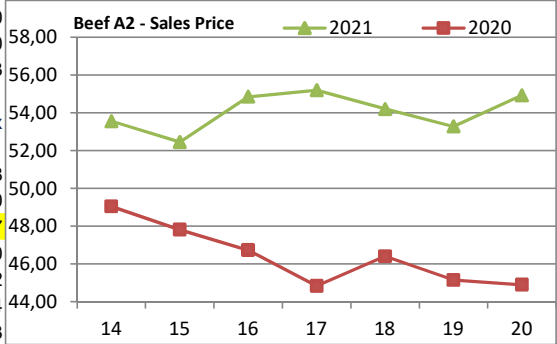

NATIONAL SOUTH AFRICAN PRICE INFORMATION FOR WEEK 20

Class Units Avg Mass **Avg Purch** **Avg Selling** Selling Min Selling Max From 2021/05/17 To 2021/05/23
CATTLE Weighted 20%

Class	Units	Avg Mass	Avg Purch	Avg Selling	Selling Min	Selling Max
A2	6824	293,56	52,85	54,92	53,28	57,49
A3	709	292,46	51,45	55,34	53,48	57,61
AB2	679	273,45	50,98	52,50	51,40	54,12
AB3	82	286,85	49,40	52,07	51,16	53,09
B2	335	272,57	47,87	48,80	47,35	51,07
B3	61	318,88	47,65	48,69	47,96	50,30
C2	448	251,82	42,76	45,18	41,26	48,20
C3	100	292,48	43,64	46,86	44,64	48,23
9 238						

Hide Feedlot	Weighted	6,39
Hide Field	Average	5,50
Dorper	ea	39,00
Merino	ea	58,00

Class Units Avg Mass **Avg Purch** **Avg Selling** Selling Min Selling Max Weighted 20%

LAMB/SHEEP

A0	16	11,69	67,78	80,75	76,00	83,68
A1	271	15,48	89,73	91,17	86,95	93,00
A2	6716	20,61	91,53	93,04	91,29	95,27
A3	702	22,76	90,52	91,29	90,82	92,10
A4	116	21,50	81,91	80,95	77,68	82,52
A5	22	21,36	71,44	69,71	69,15	69,94
A6	45	20,90	75,25	57,21	52,55	68,73
AB2	90	19,72	77,22	80,60	71,26	84,62
AB3	6	20,65	77,38	82,14	80,00	94,00
B2	322	24,59	69,75	73,53	65,65	75,99
B3	21	29,42	66,00	71,19	64,89	74,33
C2	719	23,89	67,24	70,84	66,19	75,94
C3	71	28,18	67,29	71,25	66,57	75,96
9 117						