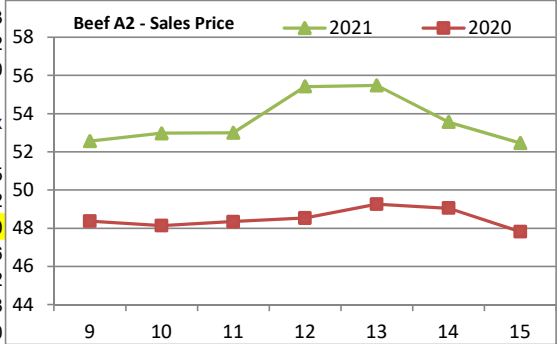

NATIONAL SOUTH AFRICAN PRICE INFORMATION FOR WEEK 15

Class   Units   Avg Mass   **Avg Purch**   **Avg Selling**   Selling Min   Selling Max   From 2021/04/12 To 2021/04/18
CATTLE   Weighted 20%

Class	Units	Avg Mass	Avg Purch	Avg Selling	Selling Min	Selling Max
A2	5958	284,10	52,02	52,45	50,93	57,11
A3	325	275,95	50,48	54,11	51,26	56,95
AB2	478	279,92	50,27	51,20	45,23	54,60
AB3	58	284,93	48,18	52,27	50,85	54,58
B2	245	281,24	47,07	48,00	44,20	51,68
B3	31	285,74	46,32	47,23	44,90	51,33
C2	599	265,35	45,07	48,19	43,53	52,12
C3	127	298,06	45,29	46,49	39,00	52,50

Hide Feedlot	Weighted	7,92
Hide Field	Average	7,54
Dorper	ea	37,28
Merino	ea	56,67

7 821

Class   Units   Avg Mass   **Avg Purch**   **Avg Selling**   Selling Min   Selling Max
LAMB/SHEEP   Weighted 20%

A0	18	15,26	61,21	69,99	65,00	73,75
A1	339	15,62	86,77	83,74	77,58	85,32
A2	4988	19,90	83,58	85,49	81,33	90,10
A3	585	21,17	82,11	83,92	80,04	86,86
A4	117	20,65	73,53	73,50	72,60	74,02
A5	24	21,01	67,47	62,80	62,61	63,58
A6	40	22,58	70,39	63,31	63,12	64,60
AB2	73	19,23	71,53	75,59	73,53	76,73
AB3	4	24,58	69,48	73,08	72,00	74,00
B2	114	23,38	67,55	71,85	67,88	73,12
B3	21	28,58	64,67	71,45	69,49	72,00
C2	950	24,36	63,32	65,42	62,67	73,33
C3	174	27,94	61,71	63,59	61,11	68,96

7 447