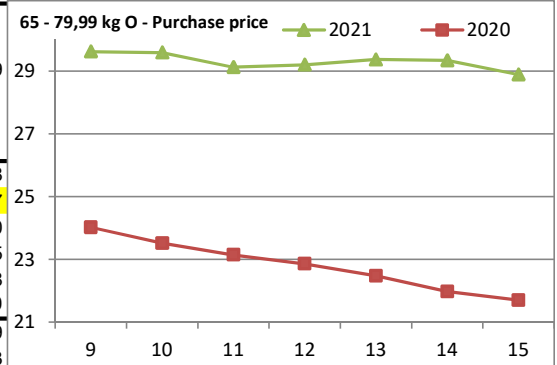

Hide Feedlot	Weighted	7,92
Hide Field	Average	7,54
Dorper	ea	37,28
Merino	ea	56,67

7 821

Class Units Avg Mass **Avg Purch** **Avg Selling** Selling Min Selling Max
LAMB/SHEEP Weighted 20%

A0	18	15,26	61,21	69,99	65,00	73,75
A1	339	15,62	86,77	83,74	77,58	85,32
A2	4988	19,90	83,58	85,49	81,33	90,10
A3	585	21,17	82,11	83,92	80,04	86,86
A4	117	20,65	73,53	73,50	72,60	74,02
A5	24	21,01	67,47	62,80	62,61	63,58
A6	40	22,58	70,39	63,31	63,12	64,60
AB2	73	19,23	71,53	75,59	73,53	76,73
AB3	4	24,58	69,48	73,08	72,00	74,00
B2	114	23,38	67,55	71,85	67,88	73,12
B3	21	28,58	64,67	71,45	69,49	72,00
C2	950	24,36	63,32	65,42	62,67	73,33
C3	174	27,94	61,71	63,59	61,11	68,96

7 447

Class Units Avg Mass **Avg Purch** Purch Min Purch Max
PIGS Weighted 20%

P	1544	51,85	30,30	27,34	31,50
O	76	50,92	29,66	25,36	32,00
R	10	54,33	29,82	26,40	31,25
C	5	51,80	28,51	21,50	30,50
U	2	47,60	30,50	30,50	30,50
S	1	46,40	30,50	30,50	30,50

20 - 55,99 kg

P	1383	62,28	29,17	26,52	30,41
O	215	63,42	29,35	27,47	30,21
R	15	61,88	26,93	23,50	28,79
C					
U					
S					

56 - 64,99 kg

P	9746	76,50	28,78	26,18	30,18
O	3687	77,26	28,89	27,04	30,47
R	330	76,14	28,41	27,25	29,30
C	20	76,22	24,51	23,04	26,75
U	8	81,50	23,78	21,70	25,58
S	1	84,30	21,00	21,00	21,00