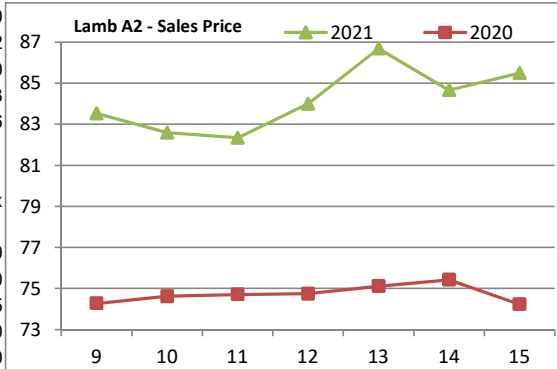

NATIONAL SOUTH AFRICAN PRICE INFORMATION FOR WEEK 15

Class Units Avg Mass **Avg Purch** **Avg Selling** Selling Min Selling Max From 2021/04/12 To 2021/04/18
CATTLE Weighted 20%

Class	Units	Avg Mass	Avg Purch	Avg Selling	Selling Min	Selling Max
A2	5958	284,10	52,02	52,45	50,93	57,11
A3	325	275,95	50,48	54,11	51,26	56,95
AB2	478	279,92	50,27	51,20	45,23	54,60
AB3	58	284,93	48,18	52,27	50,85	54,58
B2	245	281,24	47,07	48,00	44,20	51,68
B3	31	285,74	46,32	47,23	44,90	51,33
C2	599	265,35	45,07	48,19	43,53	52,12
C3	127	298,06	45,29	46,49	39,00	52,50

Hide Feedlot	Weighted	7,92
Hide Field	Average	7,54
Dorper	ea	37,28
Merino	ea	56,67

7 821

Class Units Avg Mass **Avg Purch** **Avg Selling** Selling Min Selling Max
LAMB/SHEEP Weighted 20%

A0	18	15,26	61,21	69,99	65,00	73,75
A1	339	15,62	86,77	83,74	77,58	85,32
A2	4988	19,90	83,58	85,49	81,33	90,10
A3	585	21,17	82,11	83,92	80,04	86,86
A4	117	20,65	73,53	73,50	72,60	74,02
A5	24	21,01	67,47	62,80	62,61	63,58
A6	40	22,58	70,39	63,31	63,12	64,60
AB2	73	19,23	71,53	75,59	73,53	76,73
AB3	4	24,58	69,48	73,08	72,00	74,00
B2	114	23,38	67,55	71,85	67,88	73,12
B3	21	28,58	64,67	71,45	69,49	72,00
C2	950	24,36	63,32	65,42	62,67	73,33
C3	174	27,94	61,71	63,59	61,11	68,96

7 447

Class Units Avg Mass **Avg Purch** Purch Min Purch Max
PIGS Weighted 20%

P	1544	51,85	30,30	27,34	31,50
O	76	50,92	29,66	25,36	32,00
R	10	54,33	29,82	26,40	31,25
C	5	51,80	28,51	21,50	30,50
U	2	47,60	30,50	30,50	30,50
S	1	46,40	30,50	30,50	30,50