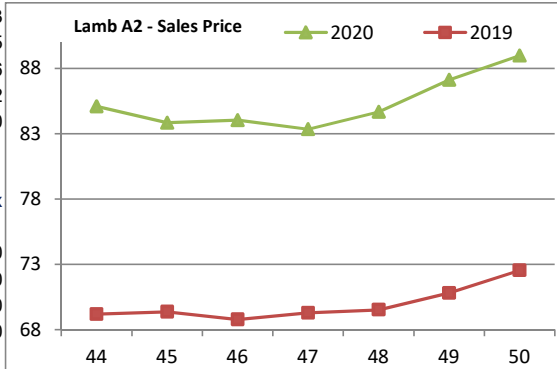

NATIONAL SOUTH AFRICAN PRICE INFORMATION FOR WEEK 50

Class Units Avg Mass **Avg Purch** **Avg Selling** Selling Min Selling Max From 2020/12/07 To 2020/12/13
CATTLE Weighted 20%

Class	Units	Avg Mass	Avg Purch	Avg Selling	Selling Min	Selling Max
A2	10440	286,86	50,26	53,84	52,64	54,88
A3	1064	283,45	48,14	54,41	52,92	55,10
AB2	715	287,31	49,02	50,56	49,25	52,71
AB3	95	302,00	49,25	50,88	49,84	53,15
B2	269	291,03	46,02	46,94	45,40	51,27
B3	47	319,35	45,93	46,14	45,47	47,78
C2	852	254,23	44,69	46,81	43,80	52,42
C3	198	297,84	43,12	47,11	43,54	50,80
	13 680					

Hide Feedlot	Weighted	3,33
Hide Field	Average	2,12
Dorper	ea	33,21
Merino	ea	50,83

Class Units Avg Mass **Avg Purch** **Avg Selling** Selling Min Selling Max
LAMB/SHEEP Weighted 20%

A0	29	13,47	67,10	70,39	68,61	71,25
A1	330	15,48	85,30	87,22	82,34	88,68
A2	9388	20,25	86,50	88,97	88,01	90,22
A3	859	23,50	85,04	88,62	87,75	90,39
A4	167	23,85	78,54	80,68	75,80	86,04
A5	32	25,97	75,81	75,39	66,90	83,74
A6	31	24,29	73,56	72,27	68,07	84,11
AB2	155	21,92	76,52	79,50	75,91	82,66
AB3	22	27,76	78,73	79,57	78,75	79,83
B2	599	23,29	68,32	73,38	70,21	75,45
B3	41	28,57	65,31	70,36	68,44	71,66
C2	1534	24,33	67,86	70,30	67,13	73,62
C3	187	27,33	64,79	69,81	68,12	73,10
	13 374					

Class Units Avg Mass **Avg Purch** Purch Min Purch Max
PIGS Weighted 20%

P	2021	53,80	34,67	29,43	36,50
O	154	52,65	34,22	27,77	36,50
R	17	50,24	32,73	22,67	36,00
C	1	52,40	31,00	31,00	31,00
U					
S					