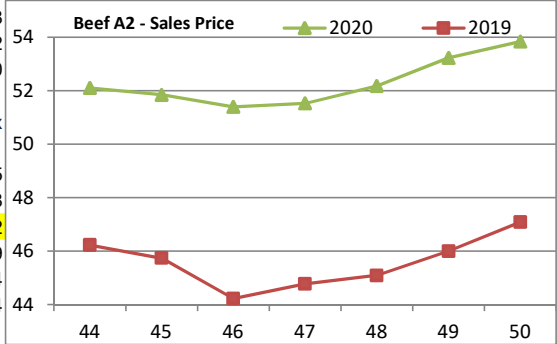

NATIONAL SOUTH AFRICAN PRICE INFORMATION FOR WEEK 50

Class Units Avg Mass **Avg Purch** **Avg Selling** Selling Min Selling Max From 2020/12/07 To 2020/12/13
CATTLE Weighted 20%

Class	Units	Avg Mass	Avg Purch	Avg Selling	Selling Min	Selling Max
A2	10440	286,86	50,26	53,84	52,64	54,88
A3	1064	283,45	48,14	54,41	52,92	55,10
AB2	715	287,31	49,02	50,56	49,25	52,71
AB3	95	302,00	49,25	50,88	49,84	53,15
B2	269	291,03	46,02	46,94	45,40	51,27
B3	47	319,35	45,93	46,14	45,47	47,78
C2	852	254,23	44,69	46,81	43,80	52,42
C3	198	297,84	43,12	47,11	43,54	50,80
	13 680					

Hide Feedlot	Weighted	3,33
Hide Field	Average	2,12
Dorper	ea	33,21
Merino	ea	50,83

Class Units Avg Mass **Avg Purch** **Avg Selling** Selling Min Selling Max
LAMB/SHEEP Weighted 20%

A0	29	13,47	67,10	70,39	68,61	71,25
A1	330	15,48	85,30	87,22	82,34	88,68
A2	9388	20,25	86,50	88,97	88,01	90,22
A3	859	23,50	85,04	88,62	87,75	90,39
A4	167	23,85	78,54	80,68	75,80	86,04
A5	32	25,97	75,81	75,39	66,90	83,74
A6	31	24,29	73,56	72,27	68,07	84,11
AB2	155	21,92	76,52	79,50	75,91	82,66
AB3	22	27,76	78,73	79,57	78,75	79,83
B2	599	23,29	68,32	73,38	70,21	75,45
B3	41	28,57	65,31	70,36	68,44	71,66
C2	1534	24,33	67,86	70,30	67,13	73,62
C3	187	27,33	64,79	69,81	68,12	73,10
	13 374					