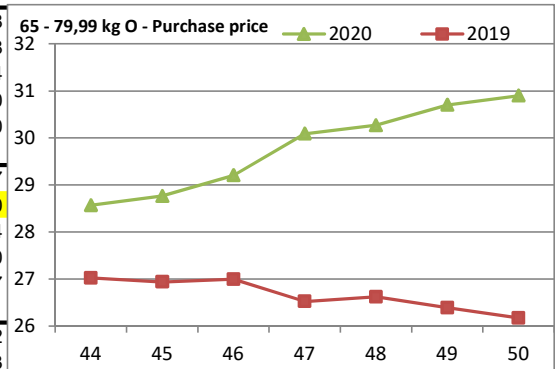

20 - 55,99 kg

P	2048	62,86	32,25	30,51	33,78
O	324	63,84	32,05	31,14	33,08
R	12	62,62	27,34	25,00	31,14
C	1	67,40	28,50	28,50	28,50
U	1	62,50	31,00	31,00	31,00
S