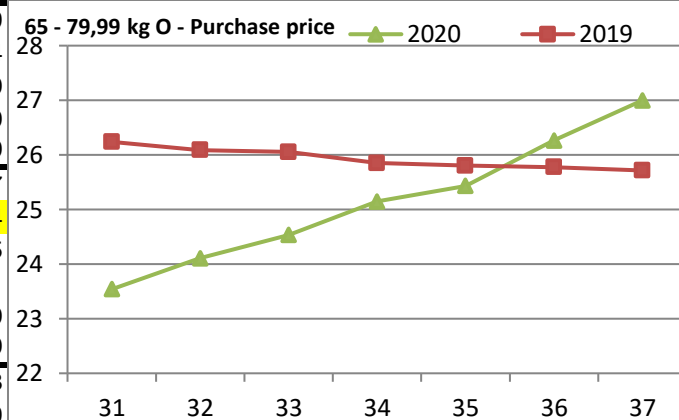

P	1532	62,22	27,10	26,13	28,39
O	169	64,08	27,06	26,31	28,04
R	6	64,36	24,70	21,50	27,00
C	2	68,30	21,03	19,00	23,00
U	1	63,90	18,00	18,00	18,00
P	8075	74,84	26,82	25,67	28,37
O	3006	76,14	27,00	25,56	28,84
R	326	76,36	26,72	24,50	28,95
C	35	76,47	23,57	19,91	25,71
U	8	77,05	21,58	18,00	23,50
S	4	75,03	18,63	18,00	20,50
P	5869	85,71	25,87	24,97	26,98
O	7345	87,85	25,95	25,11	26,89
R	934	115,86	25,70	24,67	27,01
C	95	90,21	22,13	20,33	25,50
U	9	87,27	22,68	20,42	25,50
S	46	97,64	25,25	23,36	26,06
SAU	1144	122,67	21,60	18,53	25,09

30 470