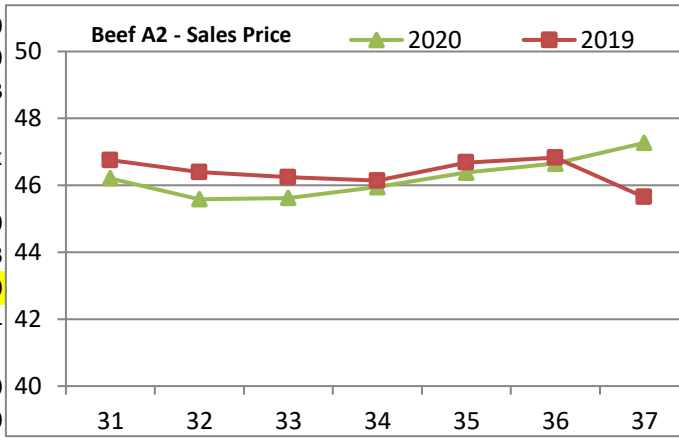

NATIONAL SOUTH AFRICAN PRICE INFORMATION FOR WEEK Week 37

Class Units Avg Mass Avg Purch Avg Selling Selling Min Selling Max From 2020/09/07 To 2020/09/13
CATTLE Weighted 20%

Class	Units	Avg Mass	Avg Purch	Avg Selling	Selling Min	Selling Max
A2	7833	282,17	45,84	47,27	45,94	48,37
A3	641	288,57	46,00	47,42	45,89	48,50
AB2	663	292,91	44,82	45,92	44,87	46,62
AB3	53	302,77	45,11	45,73	45,13	46,48
B2	313	280,85	42,28	44,04	40,86	45,50
B3	28	293,27	41,74	42,24	39,99	44,90
C2	945	260,90	39,68	40,78	38,86	42,89
C3	179	298,09	40,06	40,71	38,68	43,03

Hide Feedlot	Weighted	1,39
Hide Field	Average	0,87
Dorper	ea	27,48
Merino	ea	43,57

10 655

Class Units Avg Mass Avg Purch Avg Selling Selling Min Selling Max
LAMB/SHEEP Weighted 20%

A0	15	12,76	73,07	74,80	65,00	80,00
A1	85	14,70	87,48	87,23	78,15	89,58
A2	5135	20,54	88,16	90,06	89,22	91,40
A3	895	23,17	87,45	89,59	88,68	91,74
A4	193	24,66	79,71	80,46	79,71	82,81
A5	12	26,25	72,11	71,96	70,18	78,50
A6	24	25,05	70,97	72,60	70,36	78,00
AB2	44	20,51	74,63	76,17	70,50	79,56
AB3	16	24,51	77,86	78,91	77,00	83,67
B2	250	22,00	68,48	72,84	68,78	74,86
B3	19	28,52	69,66	71,70	66,00	75,00
C2	563	24,64	66,37	69,12	65,83	74,03
C3	52	29,08	67,20	69,12	66,00	71,50

7 303