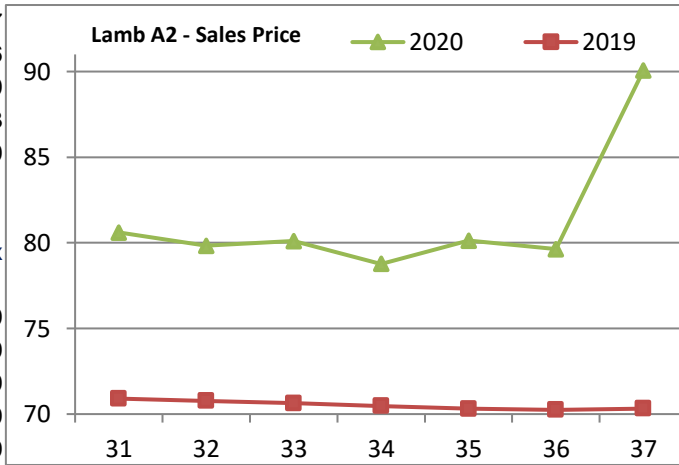

NATIONAL SOUTH AFRICAN PRICE INFORMATION FOR WEEK Week 37

Class Units Avg Mass Avg Purch Avg Selling Selling Min Selling Max From 2020/09/07 To 2020/09/13
CATTLE Weighted 20%

Class	Units	Avg Mass	Avg Purch	Avg Selling	Selling Min	Selling Max
A2	7833	282,17	45,84	47,27	45,94	48,37
A3	641	288,57	46,00	47,42	45,89	48,50
AB2	663	292,91	44,82	45,92	44,87	46,62
AB3	53	302,77	45,11	45,73	45,13	46,48
B2	313	280,85	42,28	44,04	40,86	45,50
B3	28	293,27	41,74	42,24	39,99	44,90
C2	945	260,90	39,68	40,78	38,86	42,89
C3	179	298,09	40,06	40,71	38,68	43,03

Hide Feedlot	Weighted	1,39
Hide Field	Average	0,87
Dorper	ea	27,48
Merino	ea	43,57

10 655

Class Units Avg Mass Avg Purch Avg Selling Selling Min Selling Max
LAMB/SHEEP Weighted 20%

A0	15	12,76	73,07	74,80	65,00	80,00
A1	85	14,70	87,48	87,23	78,15	89,58
A2	5135	20,54	88,16	90,06	89,22	91,40
A3	895	23,17	87,45	89,59	88,68	91,74
A4	193	24,66	79,71	80,46	79,71	82,81
A5	12	26,25	72,11	71,96	70,18	78,50
A6	24	25,05	70,97	72,60	70,36	78,00
AB2	44	20,51	74,63	76,17	70,50	79,56
AB3	16	24,51	77,86	78,91	77,00	83,67
B2	250	22,00	68,48	72,84	68,78	74,86
B3	19	28,52	69,66	71,70	66,00	75,00
C2	563	24,64	66,37	69,12	65,83	74,03
C3	52	29,08	67,20	69,12	66,00	71,50

7 303

Class Units Avg Mass Avg Purch Purch Min Purch Max
PIGS Weighted 20%

P	1744	52,94	28,96	25,62	30,50
O	102	53,79	29,76	26,92	30,50
R	13	53,18	29,36	27,33	30,00
C	1	33,80	18,00	18,00	18,00
U	3	39,73	18,00	18,00	18,00
S	1	37,00	18,00	18,00	18,00