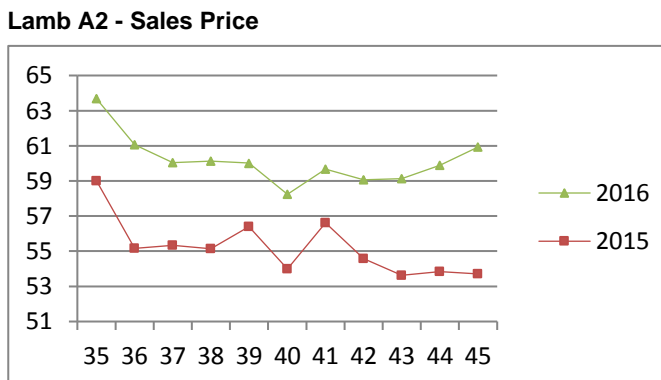

NATIONAL SOUTH AFRICAN PRICE INFORMATION FOR WEEK 45

From 2016/11/07 To 2016/11/13

Class	Units	Avg Mass	Avg Purch Price	Avg Selling Price	Selling min	Selling max
CATTLE						
A2	12679	260.55	37.74	35.03	33.50	39.80
A3	1588	277.57	37.62	36.95	34.86	40.50
AB2	588	264.43	35.69	36.15	32.00	40.04
AB3	135	287.95	35.72	35.60	26.00	40.04
B2	450	247.51	33.29	33.50	29.50	38.98
B3	68	272.53	33.54	33.91	29.73	36.46
C2	1623	251.37	32.88	33.19	29.50	35.50
C3	454	285.41	32.75	33.30	29.86	35.81
	17 585					

Class	Units	Avg Mass	Avg Purch Price	Avg Selling Price	Selling min	Selling max
LAMB/SHEEP						
A0	449	14.70	50.31	52.19	48.71	56.00
A1	1918	16.19	59.31	60.28	55.00	62.50
A2	13893	20.14	60.74	60.93	58.00	63.23
A3	2985	22.48	61.11	60.98	59.00	63.82
A4	595	23.05	51.97	53.37	49.85	57.57
A5	136	23.24	47.96	47.23	43.63	55.44
A6	184	22.23	42.59	46.70	44.00	49.40
AB2	197	19.49	53.34	54.84	46.50	60.91
AB3	58	25.60	52.65	55.71	50.00	65.00
B2	199	26.75	44.56	49.63	48.00	55.00
B3	85	27.80	45.74	49.26	44.00	54.00
C2	857	38.50	46.00	48.83	40.48	53.00
C3	187	28.14	45.22	47.40	41.00	53.02
	21 743					