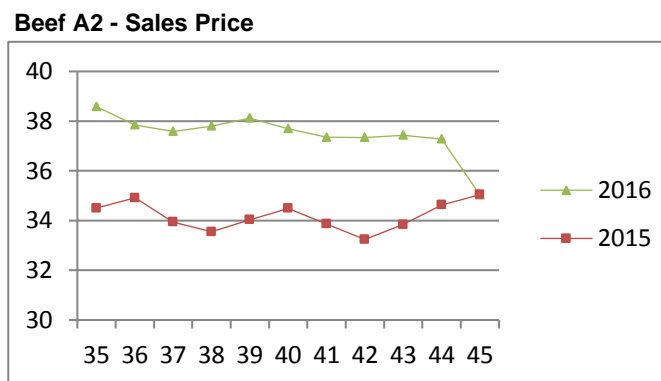

NATIONAL SOUTH AFRICAN PRICE INFORMATION FOR WEEK 45

From 2016/11/07 To 2016/11/13

Class	Units	Avg Mass	Avg Purch Price	Avg Selling Price	Selling min	Selling max
CATTLE						
A2	12679	260.55	37.74	35.03	33.50	39.80
A3	1588	277.57	37.62	36.95	34.86	40.50
AB2	588	264.43	35.69	36.15	32.00	40.04
AB3	135	287.95	35.72	35.60	26.00	40.04
B2	450	247.51	33.29	33.50	29.50	38.98
B3	68	272.53	33.54	33.91	29.73	36.46
C2	1623	251.37	32.88	33.19	29.50	35.50
C3	454	285.41	32.75	33.30	29.86	35.81
	17 585					

Class	Units	Avg Mass	Avg Purch Price	Avg Selling Price	Selling min	Selling max
LAMB/SHEEP						
A0	449	14.70	50.31	52.19	48.71	56.00
A1	1918	16.19	59.31	60.28	55.00	62.50
A2	13893	20.14	60.74	60.93	58.00	63.23
A3	2985	22.48	61.11	60.98	59.00	63.82
A4	595	23.05	51.97	53.37	49.85	57.57
A5	136	23.24	47.96	47.23	43.63	55.44
A6	184	22.23	42.59	46.70	44.00	49.40
AB2	197	19.49	53.34	54.84	46.50	60.91
AB3	58	25.60	52.65	55.71	50.00	65.00
B2	199	26.75	44.56	49.63	48.00	55.00
B3	85	27.80	45.74	49.26	44.00	54.00
C2	857	38.50	46.00	48.83	40.48	53.00
C3	187	28.14	45.22	47.40	41.00	53.02
	21 743					