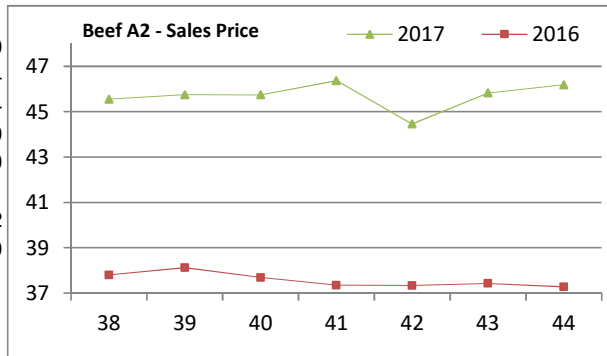

NATIONAL SOUTH AFRICAN PRICE INFORMATION FOR WEEK Week 44

From 2017/10/30 To 2017/11/05

Class	Units	Avg Mass	Avg Purch Price	Avg Selling Price	Selling min	Selling max
CATTLE						
A2	11158	265,42	45,75	46,19	44,46	47,30
A3	1175	282,97	45,75	46,04	44,52	47,34
AB2	906	273,51	44,74	45,72	43,61	46,84
AB3	178	285,97	44,58	45,35	43,53	47,00
B2	579	268,72	42,25	43,63	40,53	46,00
B3	153	287,37	42,29	43,63	41,80	46,01
C2	1148	251,11	41,15	40,22	37,15	42,32
C3	504	289,14	41,32	40,94	38,95	42,30
15 801						

Class	Units	Avg Mass	Avg Purch Price	Avg Selling Price	Selling min	Selling max
LAMB/SHEEP						
A0	143	13,91	66,97	66,28	57,30	69,29
A1	873	16,33	76,88	73,29	64,87	76,74
A2	9495	20,72	77,75	72,41	68,78	78,28
A3	1513	23,97	77,93	69,91	68,37	76,09
A4	319	25,71	69,70	61,43	59,94	67,01
A5	50	26,49	66,90	55,19	51,64	66,61
A6	26	28,89	59,75	52,51	50,54	60,91
AB2	311	23,18	65,87	63,95	58,37	73,70
AB3	69	25,92	65,61	60,49	58,67	67,00
B2	173	25,08	60,65	62,88	55,22	72,00
B3	22	31,22	58,06	58,56	50,76	70,12
C2	854	24,29	57,72	58,09	51,88	65,25
C3	138	27,43	58,41	57,11	51,40	66,50
13 986						