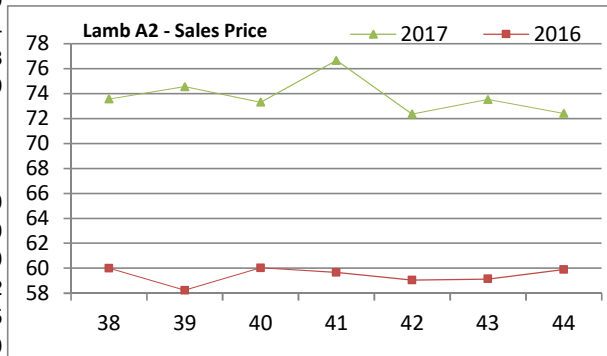

NATIONAL SOUTH AFRICAN PRICE INFORMATION FOR WEEK Week 44

From 2017/10/30 To 2017/11/05

Class	Units	Avg Mass	Avg Purch Price	Avg Selling Price	Selling min	Selling max
CATTLE						
A2	11158	265,42	45,75	46,19	44,46	47,30
A3	1175	282,97	45,75	46,04	44,52	47,34
AB2	906	273,51	44,74	45,72	43,61	46,84
AB3	178	285,97	44,58	45,35	43,53	47,00
B2	579	268,72	42,25	43,63	40,53	46,00
B3	153	287,37	42,29	43,63	41,80	46,01
C2	1148	251,11	41,15	40,22	37,15	42,32
C3	504	289,14	41,32	40,94	38,95	42,30
15 801						

Class	Units	Avg Mass	Avg Purch Price	Avg Selling Price	Selling min	Selling max
LAMB/SHEEP						
A0	143	13,91	66,97	66,28	57,30	69,29
A1	873	16,33	76,88	73,29	64,87	76,74
A2	9495	20,72	77,75	72,41	68,78	78,28
A3	1513	23,97	77,93	69,91	68,37	76,09
A4	319	25,71	69,70	61,43	59,94	67,01
A5	50	26,49	66,90	55,19	51,64	66,61
A6	26	28,89	59,75	52,51	50,54	60,91
AB2	311	23,18	65,87	63,95	58,37	73,70
AB3	69	25,92	65,61	60,49	58,67	67,00
B2	173	25,08	60,65	62,88	55,22	72,00
B3	22	31,22	58,06	58,56	50,76	70,12
C2	854	24,29	57,72	58,09	51,88	65,25
C3	138	27,43	58,41	57,11	51,40	66,50
13 986						