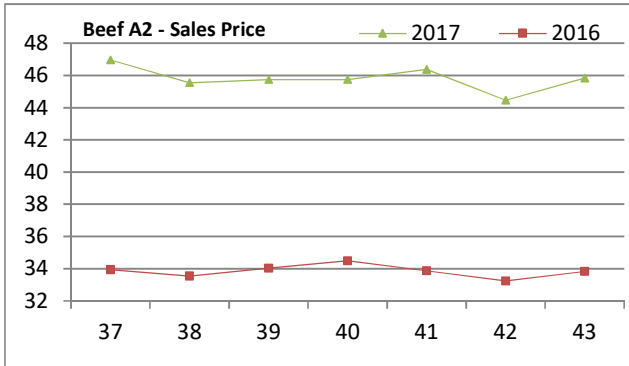

NATIONAL SOUTH AFRICAN PRICE INFORMATION FOR WEEK Week 43

From 2017/10/23 To 2017/10/29

Class	Units	Avg Mass	Avg Purch Price	Avg Selling Price	Selling min	Selling max
CATTLE						
A2	14940	259,64	45,83	45,83	44,18	47,79
A3	1740	281,30	45,95	45,82	44,57	47,52
AB2	1505	269,01	45,17	45,12	44,11	47,45
AB3	294	286,04	44,97	45,37	43,77	46,54
B2	1191	273,01	43,15	46,32	41,66	48,00
B3	352	296,14	42,50	45,07	41,54	48,00
C2	2291	253,78	41,45	40,69	38,64	41,78
C3	821	286,75	41,69	41,14	39,48	42,38
23 134						

Class	Units	Avg Mass	Avg Purch Price	Avg Selling Price	Selling min	Selling max
LAMB/SHEEP						
A0	204	13,12	57,12	57,92	48,34	68,00
A1	1612	15,89	76,06	74,47	68,79	76,83
A2	13736	20,05	77,00	73,53	68,51	77,84
A3	2365	22,97	77,17	71,28	67,90	77,48
A4	352	24,37	69,11	62,09	58,90	69,46
A5	63	25,83	62,04	57,17	51,48	71,54
A6	53	22,27	60,70	54,05	50,60	58,45
AB2	245	21,99	67,54	67,79	60,00	79,08
AB3	73	26,69	61,56	64,51	58,00	72,37
B2	250	25,70	57,95	58,34	51,49	70,41
B3	53	29,27	58,02	57,47	53,00	63,02
C2	1191	24,16	59,24	59,34	52,88	64,62
C3	198	27,24	58,94	58,10	52,00	64,04
20 395						