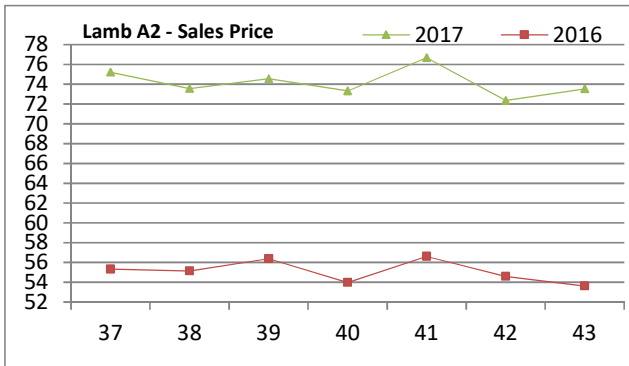

NATIONAL SOUTH AFRICAN PRICE INFORMATION FOR WEEK Week 43

From 2017/10/23 To 2017/10/29

Class	Units	Avg Mass	Avg Purch Price	Avg Selling Price	Selling min	Selling max
CATTLE						
A2	14940	259,64	45,83	45,83	44,18	47,79
A3	1740	281,30	45,95	45,82	44,57	47,52
AB2	1505	269,01	45,17	45,12	44,11	47,45
AB3	294	286,04	44,97	45,37	43,77	46,54
B2	1191	273,01	43,15	46,32	41,66	48,00
B3	352	296,14	42,50	45,07	41,54	48,00
C2	2291	253,78	41,45	40,69	38,64	41,78
C3	821	286,75	41,69	41,14	39,48	42,38
23 134						

Class	Units	Avg Mass	Avg Purch Price	Avg Selling Price	Selling min	Selling max
LAMB/SHEEP						
A0	204	13,12	57,12	57,92	48,34	68,00
A1	1612	15,89	76,06	74,47	68,79	76,83
A2	13736	20,05	77,00	73,53	68,51	77,84
A3	2365	22,97	77,17	71,28	67,90	77,48
A4	352	24,37	69,11	62,09	58,90	69,46
A5	63	25,83	62,04	57,17	51,48	71,54
A6	53	22,27	60,70	54,05	50,60	58,45
AB2	245	21,99	67,54	67,79	60,00	79,08
AB3	73	26,69	61,56	64,51	58,00	72,37
B2	250	25,70	57,95	58,34	51,49	70,41
B3	53	29,27	58,02	57,47	53,00	63,02
C2	1191	24,16	59,24	59,34	52,88	64,62
C3	198	27,24	58,94	58,10	52,00	64,04
20 395						