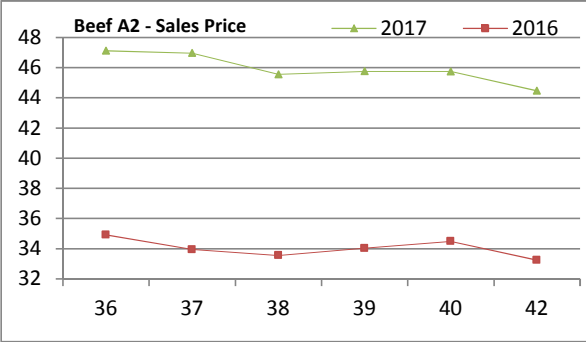

NATIONAL SOUTH AFRICAN PRICE INFORMATION FOR WEEK Week 42

From 2017/10/16 To 2017/10/22

Class	Units	Avg Mass	Avg Purch Price	Avg Selling Price	Selling min	Selling max
CATTLE						
A2	8512	258,75	44,82	44,46	37,75	46,57
A3	833	287,99	45,98	45,87	45,08	48,21
AB2	621	271,15	44,86	44,97	43,07	47,90
AB3	86	290,63	44,22	44,77	42,50	46,60
B2	435	255,99	41,69	42,29	38,57	47,69
B3	146	283,32	41,71	41,53	41,48	46,20
C2	1090	268,46	41,01	40,56	40,38	45,00
C3	480	288,00	41,17	40,98	40,77	45,00
12 203						

Class	Units	Avg Mass	Avg Purch Price	Avg Selling Price	Selling min	Selling max
LAMB/SHEEP						
A0	98	13,42	66,90	67,18	53,53	59,91
A1	920	16,35	75,69	72,80	74,77	74,81
A2	10737	20,96	77,11	72,36	68,36	77,50
A3	2329	23,57	77,61	71,43	67,96	79,09
A4	378	26,06	73,33	72,33	59,53	77,80
A5	41	26,10	60,86	53,07	51,21	63,27
A6	49	26,14	60,69	53,51	50,39	62,00
AB2	244	20,98	67,39	68,95	56,69	77,50
AB3	30	22,42	63,54	64,27	56,00	79,09
B2	306	24,13	59,56	62,13	54,00	63,00
B3	45	25,60	59,17	58,71	53,44	63,33
C2	1211	23,68	56,37	56,98	30,48	62,00
C3	235	27,99	56,96	56,72	50,89	62,00
16 623						