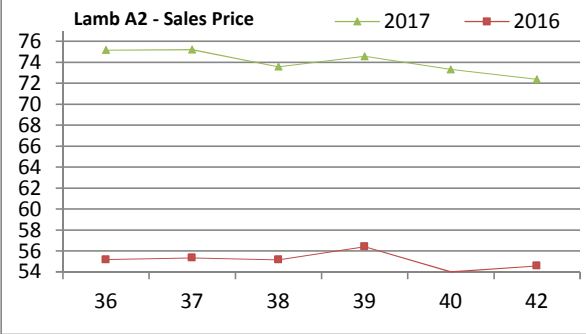

NATIONAL SOUTH AFRICAN PRICE INFORMATION FOR WEEK Week 42

From 2017/10/16 To 2017/10/22

Class	Units	Avg Mass	Avg Purch Price	Avg Selling Price	Selling min	Selling max
CATTLE						
A2	8512	258,75	44,82	44,46	37,75	46,57
A3	833	287,99	45,98	45,87	45,08	48,21
AB2	621	271,15	44,86	44,97	43,07	47,90
AB3	86	290,63	44,22	44,77	42,50	46,60
B2	435	255,99	41,69	42,29	38,57	47,69
B3	146	283,32	41,71	41,53	41,48	46,20
C2	1090	268,46	41,01	40,56	40,38	45,00
C3	480	288,00	41,17	40,98	40,77	45,00
12 203						

Class	Units	Avg Mass	Avg Purch Price	Avg Selling Price	Selling min	Selling max
LAMB/SHEEP						
A0	98	13,42	66,90	67,18	53,53	59,91
A1	920	16,35	75,69	72,80	74,77	74,81
A2	10737	20,96	77,11	72,36	68,36	77,50
A3	2329	23,57	77,61	71,43	67,96	79,09
A4	378	26,06	73,33	72,33	59,53	77,80
A5	41	26,10	60,86	53,07	51,21	63,27
A6	49	26,14	60,69	53,51	50,39	62,00
AB2	244	20,98	67,39	68,95	56,69	77,50
AB3	30	22,42	63,54	64,27	56,00	79,09
B2	306	24,13	59,56	62,13	54,00	63,00
B3	45	25,60	59,17	58,71	53,44	63,33
C2	1211	23,68	56,37	56,98	30,48	62,00
C3	235	27,99	56,96	56,72	50,89	62,00
16 623						