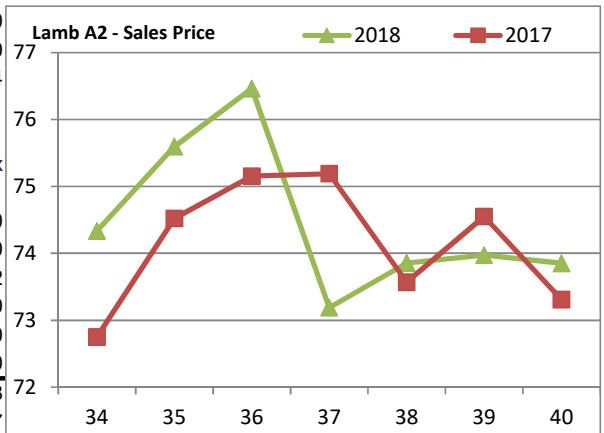

NATIONAL SOUTH AFRICAN PRICE INFORMATION FOR WEEK Week 40

From 2018/10/01 To 2018/10/07

Class	Units	Avg Mass	Avg Purch	Avg Selling	Selling Min	Selling Max
CATTLE						
A2	9 091	272,55	45,66	46,25	44,34	47,38
A3	1 303	285,06	45,76	46,24	45,37	47,64
AB2	427	267,27	44,25	44,89	43,75	45,85
AB3	102	297,27	44,67	45,03	44,01	45,79
B2	367	260,16	40,99	42,54	40,37	44,10
B3	106	292,42	42,49	42,82	41,52	42,41
C2	1 786	279,84	39,91	40,84	39,54	42,62
C3	589	303,60	39,62	41,44	39,82	42,52
13 771						

Hide Feedlot	Weighted	5,64
Hide Field	Average	4,89
Dorper	ea	30,56
Merino	ea	95,00

Class	Units	Avg Mass	Avg Purch	Avg Selling	Selling Min	Selling Max
LAMB/SHEEP						
A0	13	9,99	42,60	62,92	60,70	70,00
A1	316	14,46	76,02	69,92	68,45	74,80
A2	6 366	21,73	76,44	73,85	71,52	79,94
A3	1 424	23,44	76,31	73,07	71,07	78,54
A4	239	23,98	66,69	64,00	62,55	71,37
A5	53	25,81	63,97	65,09	53,77	74,00
A6	56	21,87	59,15	56,97	52,22	65,00
AB2	100	26,90	69,67	69,33	62,65	74,04
AB3	24	29,23	69,62	69,90	56,03	73,80
B2	91	25,93	65,82	66,51	56,94	72,00
B3	11	31,23	59,45	58,89	55,11	71,00
C2	679	26,78	62,38	62,29	54,54	71,00
C3	94	32,33	61,58	59,96	53,91	70,34
9 466						