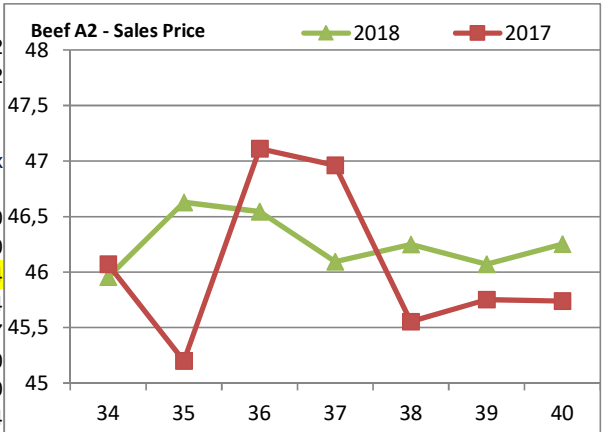

NATIONAL SOUTH AFRICAN PRICE INFORMATION FOR WEEK Week 40

From 2018/10/01 To 2018/10/07

Class	Units	Avg Mass	Avg Purch	Avg Selling	Selling Min	Selling Max
CATTLE						
A2	9 091	272,55	45,66	46,25	44,34	47,38
A3	1 303	285,06	45,76	46,24	45,37	47,64
AB2	427	267,27	44,25	44,89	43,75	45,85
AB3	102	297,27	44,67	45,03	44,01	45,79
B2	367	260,16	40,99	42,54	40,37	44,10
B3	106	292,42	42,49	42,82	41,52	42,41
C2	1 786	279,84	39,91	40,84	39,54	42,62
C3	589	303,60	39,62	41,44	39,82	42,52
13 771						

Hide Feedlot	Weighted	5,64
Hide Field	Average	4,89
Dorper	ea	30,56
Merino	ea	95,00

Class	Units	Avg Mass	Avg Purch	Avg Selling	Selling Min	Selling Max
LAMB/SHEEP						
A0	13	9,99	42,60	62,92	60,70	70,00
A1	316	14,46	76,02	69,92	68,45	74,80
A2	6 366	21,73	76,44	73,85	71,52	79,94
A3	1 424	23,44	76,31	73,07	71,07	78,54
A4	239	23,98	66,69	64,00	62,55	71,37
A5	53	25,81	63,97	65,09	53,77	74,00
A6	56	21,87	59,15	56,97	52,22	65,00
AB2	100	26,90	69,67	69,33	62,65	74,04
AB3	24	29,23	69,62	69,90	56,03	73,80
B2	91	25,93	65,82	66,51	56,94	72,00
B3	11	31,23	59,45	58,89	55,11	71,00
C2	679	26,78	62,38	62,29	54,54	71,00
C3	94	32,33	61,58	59,96	53,91	70,34
9 466						