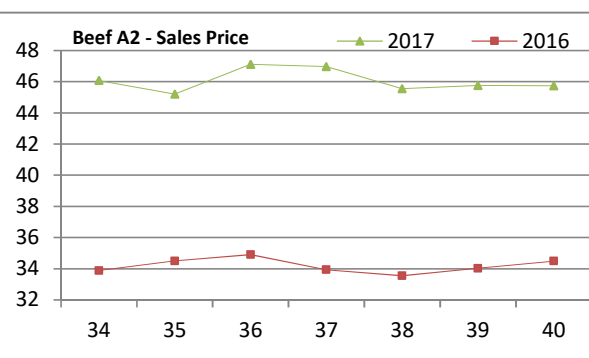

NATIONAL SOUTH AFRICAN PRICE INFORMATION FOR WEEK Week 40

From 2017/10/02 To 2017/10/08

Class	Units	Avg Mass	Avg Purch Price	Avg Selling Price	Selling min	Selling max
CATTLE						
A2	8463	251,74	45,24	45,74	38,51	48,46
A3	1205	281,37	46,38	46,65	44,83	48,24
AB2	721	266,97	45,63	45,69	43,58	48,28
AB3	166	291,89	45,37	45,59	43,49	47,52
B2	584	262,11	43,02	43,57	40,72	45,54
B3	236	292,88	42,22	43,19	41,87	44,61
C2	968	247,73	41,54	40,95	38,61	42,35
C3	472	282,37	41,54	41,16	38,81	42,09
	12 815					

Class	Units	Avg Mass	Avg Purch Price	Avg Selling Price	Selling min	Selling max
LAMB/SHEEP						
A0	221	14,34	67,49	67,28	65,59	70,20
A1	964	16,52	77,92	73,84	64,05	79,01
A2	10413	20,49	76,89	73,31	68,14	79,51
A3	1385	23,62	74,68	71,29	67,69	79,50
A4	251	24,98	66,68	62,28	59,13	73,38
A5	34	25,29	62,84	60,34	51,01	71,11
A6	42	19,85	65,86	58,46	50,30	70,00
AB2	141	22,52	63,73	61,81	50,22	71,98
AB3	29	27,23	66,02	66,66	56,33	75,98
B2	304	26,27	56,42	58,08	43,18	65,69
B3	58	32,26	57,42	59,62	48,87	66,76
C2	760	25,35	54,17	55,09	44,55	66,49
C3	166	30,09	57,34	60,84	50,28	67,00
	14 768					