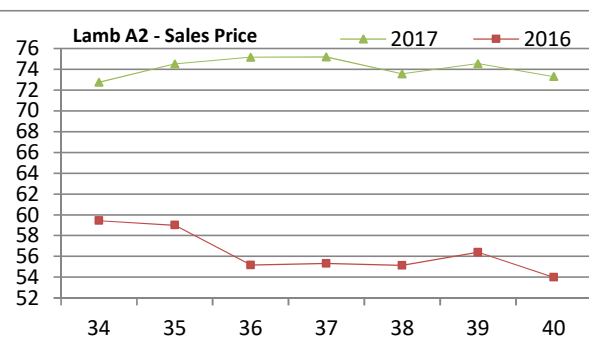

NATIONAL SOUTH AFRICAN PRICE INFORMATION FOR WEEK Week 40

From 2017/10/02 To 2017/10/08

Class	Units	Avg Mass	Avg Purch Price	Avg Selling Price	Selling min	Selling max
CATTLE						
A2	8463	251,74	45,24	45,74	38,51	48,46
A3	1205	281,37	46,38	46,65	44,83	48,24
AB2	721	266,97	45,63	45,69	43,58	48,28
AB3	166	291,89	45,37	45,59	43,49	47,52
B2	584	262,11	43,02	43,57	40,72	45,54
B3	236	292,88	42,22	43,19	41,87	44,61
C2	968	247,73	41,54	40,95	38,61	42,35
C3	472	282,37	41,54	41,16	38,81	42,09
	12 815					

Class	Units	Avg Mass	Avg Purch Price	Avg Selling Price	Selling min	Selling max
LAMB/SHEEP						
A0	221	14,34	67,49	67,28	65,59	70,20
A1	964	16,52	77,92	73,84	64,05	79,01
A2	10413	20,49	76,89	73,31	68,14	79,51
A3	1385	23,62	74,68	71,29	67,69	79,50
A4	251	24,98	66,68	62,28	59,13	73,38
A5	34	25,29	62,84	60,34	51,01	71,11
A6	42	19,85	65,86	58,46	50,30	70,00
AB2	141	22,52	63,73	61,81	50,22	71,98
AB3	29	27,23	66,02	66,66	56,33	75,98
B2	304	26,27	56,42	58,08	43,18	65,69
B3	58	32,26	57,42	59,62	48,87	66,76
C2	760	25,35	54,17	55,09	44,55	66,49
C3	166	30,09	57,34	60,84	50,28	67,00
	14 768					