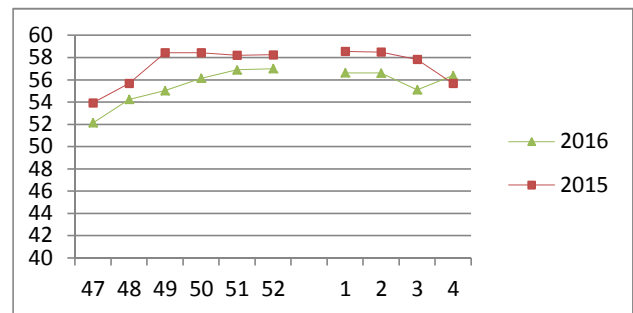

Average side price R34.82 per Kg

Beef A2 - Sales Price

LAMB/SHEEP

Class	Units	Avg Mass	Avg Purch Price	Avg Selling Price	Selling min	Selling max
A0	303	11.49	43.62	44.11	38.00	53.00
A1	1141	14.68	53.05	55.55	45.00	56.71
A2	10912	19.30	54.76	56.38	52.00	62.21
A3	2730	21.70	55.08	55.89	52.00	60.59
A4	337	21.84	46.29	48.63	45.50	60.59
A5	57	21.28	40.98	41.11	36.50	48.00
A6	88	19.69	41.10	40.89	35.00	48.30
AB2	270	19.12	45.90	51.47	44.30	56.00
AB3	49	23.31	47.34	49.53	44.30	56.25
B2	99	23.28	42.78	43.65	40.00	49.00
B3	25	26.28	42.09	43.71	41.01	51.95
C2	530	22.79	40.88	42.25	36.60	51.00
C3	108	25.23	40.57	42.08	39.49	44.99
16 649						

Lamb A2 - Sales Price

PIGS

Class	Units	Avg Mass	Avg Purch Price	Purch Min	Purch Max
BC	4	69.7	21.41	18.70	22.60
BO	1463	75.098	22.73	22.00	24.91
BP	3968	72.429	22.75	22.00	26.00
BR	96	75.445	21.25	15.00	23.17
BS	1	77.90	18.90	18.90	18.90
BU	1	80.5	17.50	17.50	17.50
PC	2	44.9	21.00	21.00	21.00
PO	107	49.04	23.91	21.00	25.00
PP	1144	49.63	23.57	22.00	28.00
PR	38	48.73	23.02	20.50	24.50
SAS	91	125.79	16.13	15.00	17.18
HP	7	86.869	18.24	16.50	19.50
HO	1724	87.627	22.52	21.50	24.00
HR	1513	85.509	22.58	22.00	24.00
HC	236	88.875	21.79	20.50	24.00
HU	2	100.2	9.4	9.40	9.40
HS	4	86.55	12.12	9.40	13.00
CO	42	60.67	23.25	21.00	23.50
CP	460	59.13	23.74	10.00	27.00
CR	12	59.68	23.27	20.50	23.50
SAU	452	154.68	15.31	12.53	17.18