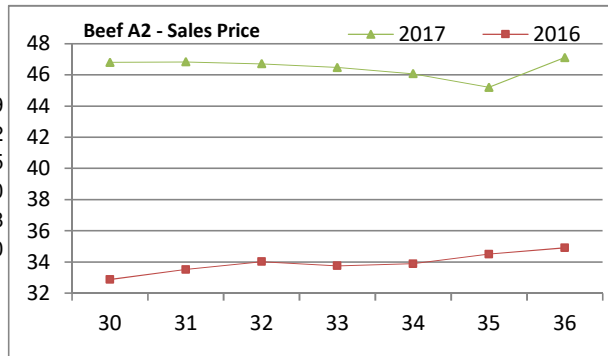

NATIONAL SOUTH AFRICAN PRICE INFORMATION FOR WEEK Week 36

From 2017/09/04 To 2017/09/10

Class	Units	Avg Mass	Avg Purch Price	Avg Selling Price	Selling min	Selling max
CATTLE						
A2	8824	261,64	46,75	47,11	45,03	48,11
A3	876	275,65	46,53	47,01	44,71	48,41
AB2	620	270,40	45,47	45,99	43,25	47,79
AB3	115	278,21	44,74	45,24	43,36	47,72
B2	405	253,42	43,33	43,32	40,65	46,65
B3	122	283,43	42,70	43,58	42,05	46,30
C2	1417	263,21	41,64	41,39	39,06	42,98
C3	763	293,42	41,45	41,59	38,95	42,80
13 142						

Class	Units	Avg Mass	Avg Purch Price	Avg Selling Price	Selling min	Selling max
LAMB/SHEEP						
A0	308	14,20	67,82	66,60	62,96	69,37
A1	1122	16,46	77,22	76,14	71,08	78,91
A2	10011	20,31	78,75	75,16	67,45	81,93
A3	1334	22,55	78,58	72,82	67,17	81,60
A4	276	24,13	70,04	63,69	58,76	74,61
A5	64	25,92	62,18	63,50	50,70	74,26
A6	74	25,29	61,30	57,69	50,13	69,95
AB2	430	21,01	62,68	65,73	60,44	81,80
AB3	25	27,63	64,38	62,05	58,15	71,00
B2	214	23,92	62,38	64,04	60,33	70,98
B3	57	29,80	61,29	63,43	58,79	69,31
C2	1085	25,19	61,13	62,55	58,54	67,38
C3	271	28,57	60,90	62,25	56,33	66,81
15 271						