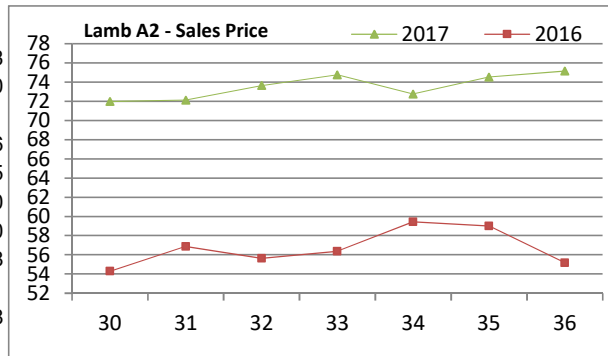

NATIONAL SOUTH AFRICAN PRICE INFORMATION FOR WEEK Week 36

From 2017/09/04 To 2017/09/10

Class	Units	Avg Mass	Avg Purch Price	Avg Selling Price	Selling min	Selling max
CATTLE						
A2	8824	261,64	46,75	47,11	45,03	48,11
A3	876	275,65	46,53	47,01	44,71	48,41
AB2	620	270,40	45,47	45,99	43,25	47,79
AB3	115	278,21	44,74	45,24	43,36	47,72
B2	405	253,42	43,33	43,32	40,65	46,65
B3	122	283,43	42,70	43,58	42,05	46,30
C2	1417	263,21	41,64	41,39	39,06	42,98
C3	763	293,42	41,45	41,59	38,95	42,80
13 142						

Class	Units	Avg Mass	Avg Purch Price	Avg Selling Price	Selling min	Selling max
LAMB/SHEEP						
A0	308	14,20	67,82	66,60	62,96	69,37
A1	1122	16,46	77,22	76,14	71,08	78,91
A2	10011	20,31	78,75	75,16	67,45	81,93
A3	1334	22,55	78,58	72,82	67,17	81,60
A4	276	24,13	70,04	63,69	58,76	74,61
A5	64	25,92	62,18	63,50	50,70	74,26
A6	74	25,29	61,30	57,69	50,13	69,95
AB2	430	21,01	62,68	65,73	60,44	81,80
AB3	25	27,63	64,38	62,05	58,15	71,00
B2	214	23,92	62,38	64,04	60,33	70,98
B3	57	29,80	61,29	63,43	58,79	69,31
C2	1085	25,19	61,13	62,55	58,54	67,38
C3	271	28,57	60,90	62,25	56,33	66,81
15 271						