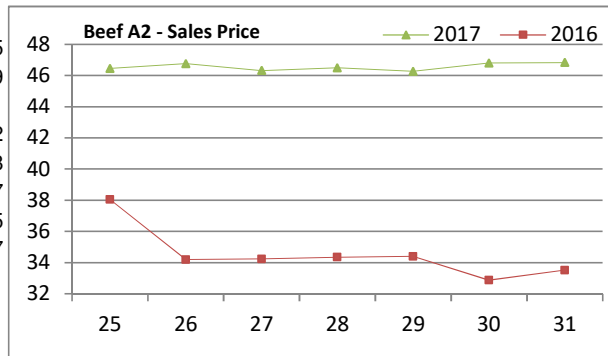

NATIONAL SOUTH AFRICAN PRICE INFORMATION FOR WEEK Week 31

From 2017/07/31 To 2017/08/06

Class	Units	Avg Mass	Avg Purch Price	Avg Selling Price	Selling min	Selling max
CATTLE						
A2	10754	262,49	47,10	46,83	44,68	47,95
A3	1303	277,67	47,20	46,59	44,44	48,39
AB2	698	270,07	46,06	46,64	43,77	48,71
AB3	137	283,45	46,30	46,09	43,42	48,92
B2	466	258,59	43,53	43,08	38,64	46,38
B3	132	279,00	43,60	43,97	42,83	46,07
C2	1660	261,29	41,27	40,74	36,51	42,75
C3	677	282,93	40,95	40,75	36,58	42,87
15 827						

Class	Units	Avg Mass	Avg Purch Price	Avg Selling Price	Selling min	Selling max
LAMB/SHEEP						
A0	49	13,42	60,61	62,30	52,00	69,00
A1	668	16,08	71,48	73,66	63,06	78,55
A2	7784	20,07	78,86	72,12	66,52	80,14
A3	1120	22,53	79,03	71,65	66,39	81,51
A4	202	23,30	68,22	62,83	58,11	73,40
A5	37	23,78	62,73	55,64	49,42	75,50
A6	37	20,12	65,84	55,23	49,98	70,43
AB2	182	21,04	67,83	66,56	56,77	72,75
AB3	16	26,25	68,71	66,26	54,08	71,67
B2	352	22,96	64,20	63,60	54,12	70,53
B3	64	26,72	62,39	63,16	54,64	68,00
C2	780	20,17	61,30	59,41	49,21	67,50
C3	184	26,45	61,29	57,79	48,06	64,86
11 475						