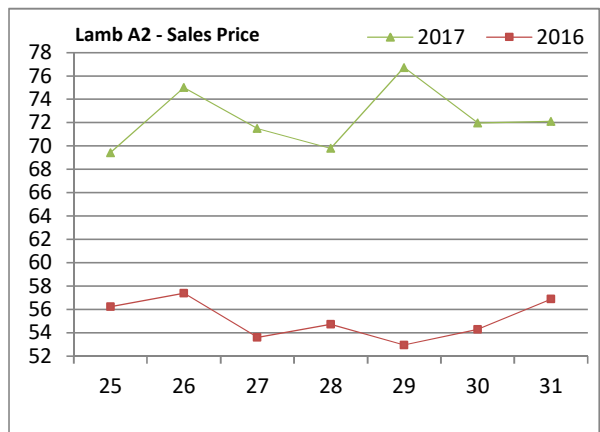

NATIONAL SOUTH AFRICAN PRICE INFORMATION FOR WEEK Week 31

From 2017/07/31 To 2017/08/06

Class	Units	Avg Mass	Avg Purch Price	Avg Selling Price	Selling min	Selling max
CATTLE						
A2	10754	262,49	47,10	46,83	44,68	47,95
A3	1303	277,67	47,20	46,59	44,44	48,39
AB2	698	270,07	46,06	46,64	43,77	48,71
AB3	137	283,45	46,30	46,09	43,42	48,92
B2	466	258,59	43,53	43,08	38,64	46,38
B3	132	279,00	43,60	43,97	42,83	46,07
C2	1660	261,29	41,27	40,74	36,51	42,75
C3	677	282,93	40,95	40,75	36,58	42,87
15 827						

Class	Units	Avg Mass	Avg Purch Price	Avg Selling Price	Selling min	Selling max
LAMB/SHEEP						
A0	49	13,42	60,61	62,30	52,00	69,00
A1	668	16,08	71,48	73,66	63,06	78,55
A2	7784	20,07	78,86	72,12	66,52	80,14
A3	1120	22,53	79,03	71,65	66,39	81,51
A4	202	23,30	68,22	62,83	58,11	73,40
A5	37	23,78	62,73	55,64	49,42	75,50
A6	37	20,12	65,84	55,23	49,98	70,43
AB2	182	21,04	67,83	66,56	56,77	72,75
AB3	16	26,25	68,71	66,26	54,08	71,67
B2	352	22,96	64,20	63,60	54,12	70,53
B3	64	26,72	62,39	63,16	54,64	68,00
C2	780	20,17	61,30	59,41	49,21	67,50
C3	184	26,45	61,29	57,79	48,06	64,86
11 475						