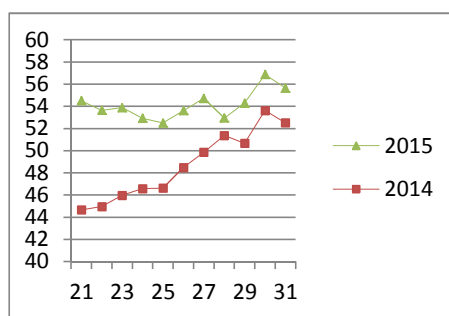

Lamb A2 - Sales Price

PIGS

Class	Units	Avg Mass	Avg Purch Price	Purch Min	Purch Max
BC	48	70.445	22.34	18.75	24.50
BO	2397	81.264	21.43	20.00	21.76
BP	2809	76.923	21.48	20.00	24.00
BR	491	85.876	20.55	20.20	20.66
BS	75	88.856	15.27	15.20	21.50
BU	4	90	18.10	18.10	18.10
PC	3	41	20.00	20.00	20.00
PO	12	50.725	22.54	21.50	24.50
PP	437	51.026	24.46	21.50	27.00
PR	5	39.8	22.00	22.00	22.00
SAS	142	126.09	15.98	15.20	16.50
6 423					
Hide	Feedlot	17.00			
	Veldt	16.67			
Dorper	ea	75.83			
Merino	ea	57.92