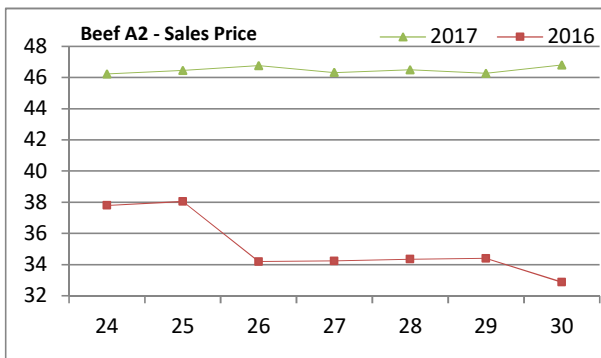

NATIONAL SOUTH AFRICAN PRICE INFORMATION FOR WEEK Week 30

From 2017/07/24 To 2017/07/30

Class	Units	Avg Mass	Avg Purch Price	Avg Selling Price	Selling min	Selling max
CATTLE						
A2	10551	264,49	46,49	46,80	44,45	47,92
A3	1341	275,80	46,87	46,47	44,44	48,06
AB2	562	259,08	45,02	45,84	43,39	48,02
AB3	98	271,02	45,53	44,94	43,38	46,93
B2	467	253,17	42,07	42,19	40,58	44,33
B3	153	272,67	41,62	43,11	41,14	44,76
C2	1754	263,03	41,29	41,61	38,40	44,11
C3	587	285,62	41,18	42,60	35,85	45,13
15 513						

Class	Units	Avg Mass	Avg Purch Price	Avg Selling Price	Selling min	Selling max
LAMB/SHEEP						
A0	179	14,90	41,63	65,65	58,43	68,30
A1	1143	16,20	76,02	74,96	69,23	77,02
A2	9958	20,46	77,77	71,98	66,34	77,94
A3	1510	24,08	78,21	70,89	66,12	78,30
A4	253	24,44	68,63	61,99	57,96	72,71
A5	56	25,25	60,81	56,30	49,74	72,27
A6	39	23,45	61,99	56,58	49,46	70,00
AB2	338	19,96	66,45	68,34	63,36	71,00
AB3	21	22,42	66,17	69,17	64,26	70,79
B2	719	22,62	63,31	67,35	54,25	71,48
B3	89	25,26	60,98	61,34	51,59	69,28
C2	548	23,70	60,70	61,28	55,55	64,12
C3	295	26,98	61,16	62,31	55,88	66,00
15 148						