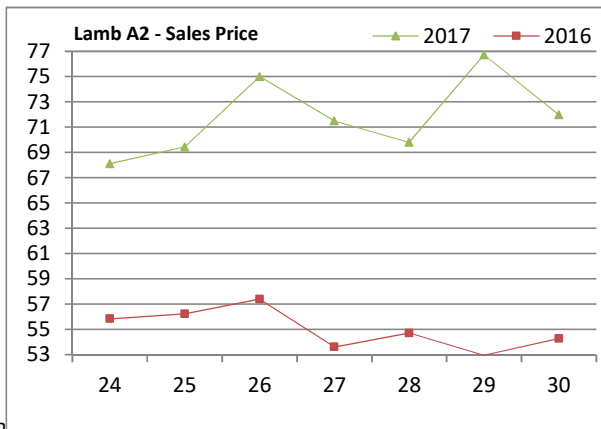

NATIONAL SOUTH AFRICAN PRICE INFORMATION FOR WEEK Week 30

From 2017/07/24 To 2017/07/30

Class	Units	Avg Mass	Avg Purch Price	Avg Selling Price	Selling min	Selling max
CATTLE						
A2	10551	264,49	46,49	46,80	44,45	47,92
A3	1341	275,80	46,87	46,47	44,44	48,06
AB2	562	259,08	45,02	45,84	43,39	48,02
AB3	98	271,02	45,53	44,94	43,38	46,93
B2	467	253,17	42,07	42,19	40,58	44,33
B3	153	272,67	41,62	43,11	41,14	44,76
C2	1754	263,03	41,29	41,61	38,40	44,11
C3	587	285,62	41,18	42,60	35,85	45,13
15 513						

Class	Units	Avg Mass	Avg Purch Price	Avg Selling Price	Selling min	Selling max
LAMB/SHEEP						
A0	179	14,90	41,63	65,65	58,43	68,30
A1	1143	16,20	76,02	74,96	69,23	77,02
A2	9958	20,46	77,77	71,98	66,34	77,94
A3	1510	24,08	78,21	70,89	66,12	78,30
A4	253	24,44	68,63	61,99	57,96	72,71
A5	56	25,25	60,81	56,30	49,74	72,27
A6	39	23,45	61,99	56,58	49,46	70,00
AB2	338	19,96	66,45	68,34	63,36	71,00
AB3	21	22,42	66,17	69,17	64,26	70,79
B2	719	22,62	63,31	67,35	54,25	71,48
B3	89	25,26	60,98	61,34	51,59	69,28
C2	548	23,70	60,70	61,28	55,55	64,12
C3	295	26,98	61,16	62,31	55,88	66,00
15 148						