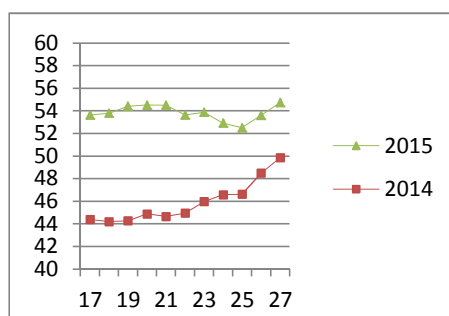

Lamb A2 - Sales Price

PIGS

Class	Units	Avg Mass	Avg Purch Price	Purch Min	Purch Max
BC	39	69.216	21.77	16.30	25.40
BO	2171	81.871	22.43	21.20	23.90
BP	3545	75.342	22.37	21.20	25.00
BR	351	82.593	21.41	20.70	22.90
BS	72	88.79	15.73	15.70	18.00
BU	7	70.2	20.00	20.00	20.00
PC	1	47.89	24.50	24.50	24.50
PO	36	51.264	22.54	22.00	26.50
PP	692	49.667	24.58	21.97	27.00
PR	2	52.6	21.73	21.73	21.73
SAS	295	134.55	16.19	14.00	17.50
	7 211				
Hide	Feedlot	17.96			
	Veldt	17.75			
Dorper	ea	96.00			
Merino	ea	70.00