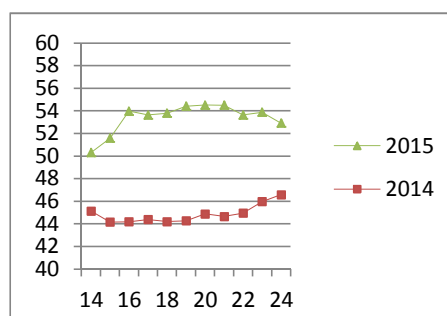

Lamb A2 - Sales Price

PIGS

Class	Units	Avg Mass	Avg Purch Price	Purch Min	Purch Max
BC	32	75.846	20.47	20.00	20.90
BO	2474	81.375	23.44	22.00	23.90
BP	3728	75.348	23.25	22.00	26.00
BR	395	83.43	22.48	21.70	23.30
BS	3	73.6	17.19	16.70	18.00
BU	9	67.422	19.92	19.60	20.00
PC	1	47.89	24.50	24.50	24.50
PO	53	49.107	24.52	22.65	26.50
PP	668	51.317	25.40	23.50	27.00
PR	6	44.615	23.53	22.50	24.50
SAS	279	140.36	16.71	15.50	19.00
	7 648				
Hide	Feedlot	18.29			
	Veldt	18.15			
Dorper	ea	98.00			
Merino	ea	68.00