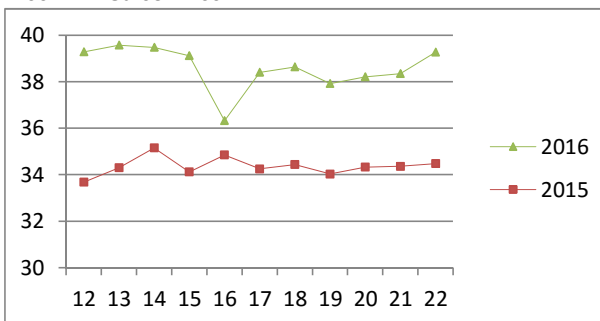

NATIONAL SOUTH AFRICAN PRICE INFORMATION FOR WEEK 22

From 2016/05/30 To 2016/06/05

Class	Units	Avg Mass	Avg Purch Price	Avg Selling Price	Selling min	Selling max
CATTLE						
A2	9873	263.25	38.79	39.26	23.80	40.93
A3	2092	281.18	38.67	39.33	36.49	40.06
AB2	510	254.21	36.67	37.57	26.00	39.90
AB3	109	297.96	36.31	38.00	30.00	40.00
B2	475	253.45	31.88	32.77	25.00	37.73
B3	93	289.59	32.28	33.29	27.50	37.30
C2	1469	254.51	28.90	30.90	27.00	33.80
C3	508	286.68	28.86	31.11	26.00	33.80
	15,129					

Beef A2 - Sales Price

Class	Units	Avg Mass	Avg Purch Price	Avg Selling Price	Selling min	Selling max
LAMB/SHEEP						
A0	171	14.70	44.38	46.21	35.39	49.63
A1	773	16.64	55.77	54.35	48.00	58.45
A2	12833	20.44	56.68	55.09	48.92	70.00
A3	1734	22.00	56.72	55.88	53.67	60.59
A4	345	22.70	49.95	51.64	47.45	66.53
A5	92	23.35	43.58	48.16	41.30	52.16
A6	156	21.36	43.16	44.09	39.62	55.00
AB2	324	19.76	47.70	51.18	46.24	56.30
AB3	58	23.69	47.53	51.00	45.64	54.00
B2	151	22.60	41.57	45.83	40.00	57.21
B3	53	26.08	41.66	44.15	40.00	48.00
C2	1306	22.69	40.51	40.23	37.00	47.60
C3	550	26.37	41.94	40.35	37.00	47.00
	18,546					