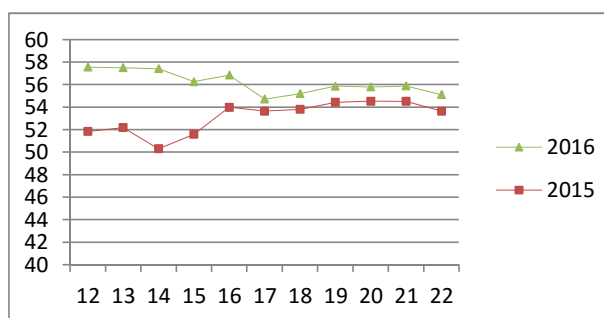

Lamb A2 - Sales Price

Class	Units	Avg Mass	Avg Purch Price	Purch Min	Purch Max
PIGS					
BP	4448	74.26	24.26	23.50	26.75
BO	1552	75.12	24.28	22.55	25.00
BR	146	75.64	23.75	22.90	24.00
BC	15	75.25	20.87	19.91	23.00
BU	1	67.70	13.00	13.00	13.00
PP	883	49.24	25.49	22.22	27.18
PO	125	48.96	25.01	20.79	27.20
PR	19	42.54	24.50	21.37	25.50
PC	1	38.70	24.00	24.00	24.00
SAS	422	138.33	16.22	15.00	20.00
HP	3384	86.23	24.08	23.52	25.00
HO	3503	88.14	24.19	23.51	25.00
HR	626	89.52	23.54	21.37	24.00
HC	67	90.89	19.76	13.00	22.50
HU	14	89.84	18.23	11.00	19.51
HS	3	89.70	17.70	15.00	20.00
CP	781	60.84	25.11	22.68	26.75
CO	572	79.49	24.59	23.50	26.00
CR	189	84.83	24.50	23.74	25.00
CC	18	81.14	23.17	16.00	24.50
CU	1	58.30	22.00	22.00	22.00
CS	5	95.64	24.50	24.50	24.50
SAB	164	114.75	12.21	6.00	20.00
	16,939