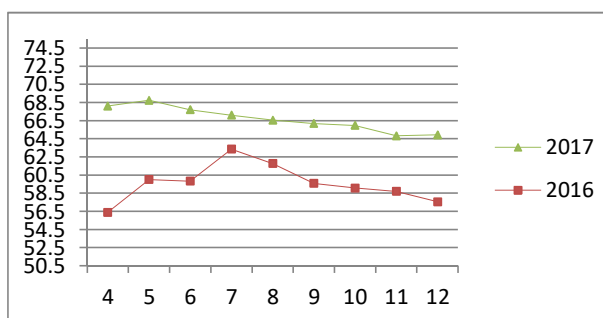

NATIONAL SOUTH AFRICAN PRICE INFORMATION FOR WEEK 12

From 2017/03/20 To 2017/03/26

Class	Units	Avg Mass	Avg Purch Price	Avg Selling Price	Selling min	Selling max
CATTLE						
A2	8429	255.38	42.96	44.08	32.21	47.50
A3	880	281.50	43.11	44.40	42.81	47.50
AB2	608	255.15	41.10	42.60	34.28	47.99
AB3	66	287.26	41.57	43.29	39.18	47.99
B2	367	228.13	37.40	38.18	34.00	47.50
B3	45	261.59	37.17	38.68	36.00	41.80
C2	1409	242.31	36.41	36.88	33.00	39.00
C3	435	269.14	36.66	37.81	33.00	39.00
	12,239					

Beef A2 - Sales Price

Class	Units	Avg Mass	Avg Purch Price	Avg Selling Price	Selling min	Selling max
LAMB/SHEEP						
A0	121	14.42	51.01	52.45	38.89	57.75
A1	760	16.41	61.63	62.38	54.00	66.00
A2	9004	19.73	64.62	64.92	60.00	72.69
A3	1388	20.88	64.45	63.23	57.70	72.99
A4	254	21.13	55.37	57.85	53.00	68.00
A5	63	21.73	51.59	52.60	47.89	66.00
A6	55	21.68	47.73	49.68	48.29	66.00
AB2	113	19.28	52.44	54.69	53.00	66.83
AB3	11	18.77	52.49	55.36	54.07	59.38
B2	86	21.36	47.53	49.70	38.00	54.00
B3	25	25.66	47.23	48.43	38.00	51.09
C2	835	23.66	46.18	47.15	43.00	54.00
C3	227	25.79	46.08	46.34	40.00	51.00
	12,942					

Lamb A2 - Sales Price

Class	Units	Avg Mass	Avg Purch Price	Purch Min	Purch Max
PIGS					
BP	7248	73.50	26.27	20.86	29.12
BO	2858	75.24	26.43	20.58	29.18
BR	227	77.10	25.76	22.30	28.50
BC	22	76.86	23.02	21.00	28.00
BU	4	76.95	23.45	22.00	27.30
BS	7	77.49	21.05	19.00	24.00
PP	2127	53.17	26.98	22.50	31.47
PO	147	51.78	26.58	26.00	31.50
PR	29	52.19	26.36	25.50	29.00
PC	6	47.12	23.70	19.00	27.30
PS	5	32.90	17.50	17.50	17.50
SAB	120	129.09	14.34	8.00	20.00
HP	3716	84.96	26.41	22.30	29.44
HO	4419	87.00	26.46	22.30	29.42
HR	854	89.16	25.28	22.00	28.20
HC	79	91.22	20.89	18.00	27.30
HU	7	89.85	23.92	20.09	27.30
HS	5	91.18	16.16	14.00	27.30
CP	1841	64.66	27.75	22.40	29.98
CO	320	62.89	28.22	22.40	30.00
CR	65	61.12	27.16	25.00	28.50
CC	3	65.10	27.30	27.30	27.30
SAU	618	154.22	17.34	13.52	20.00
	24,727				